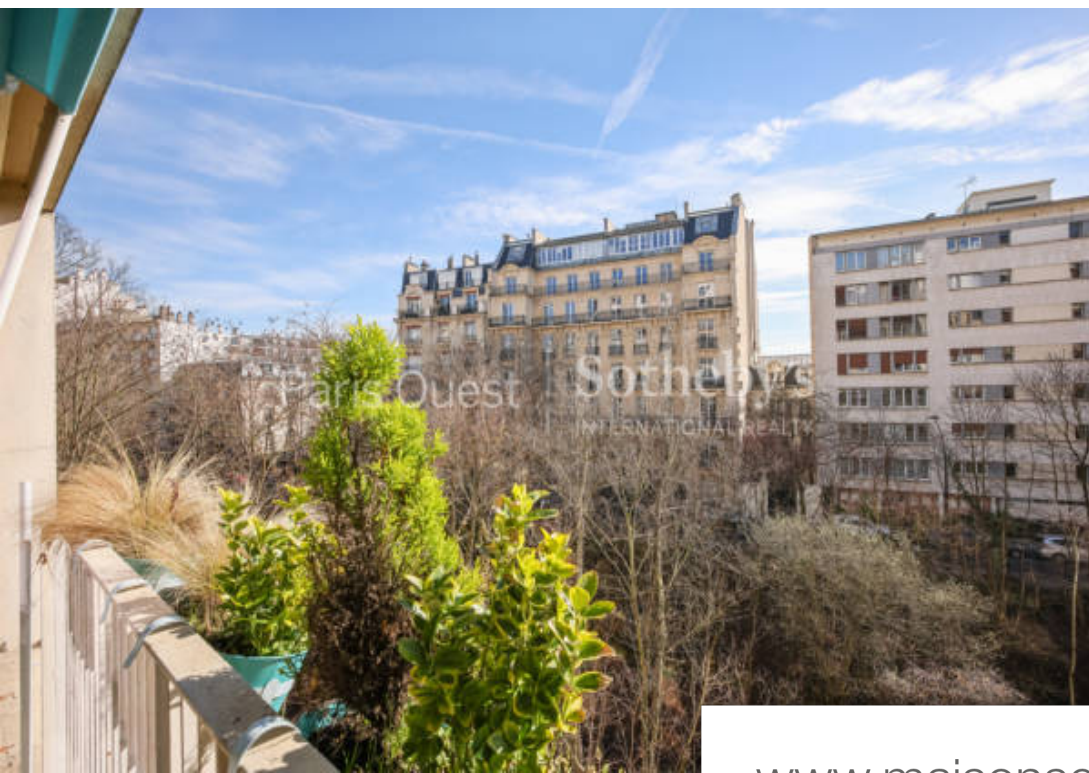

www.maisonsetappartements.fr