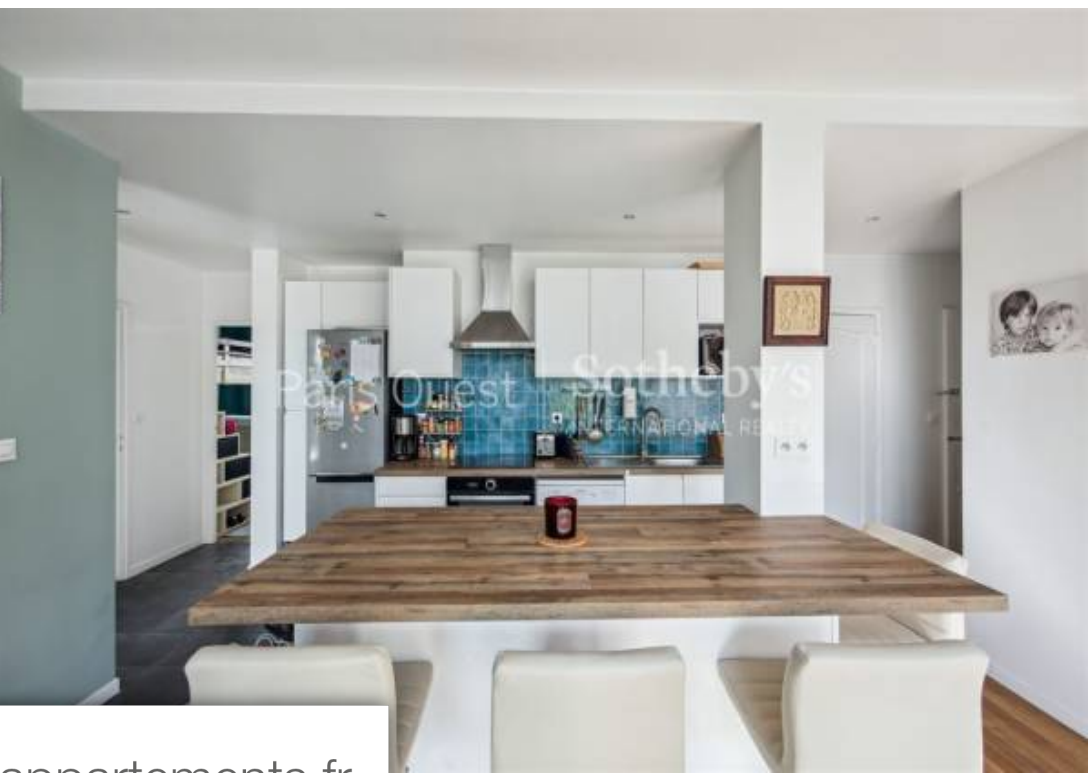

www.maisonsetappartements.fr