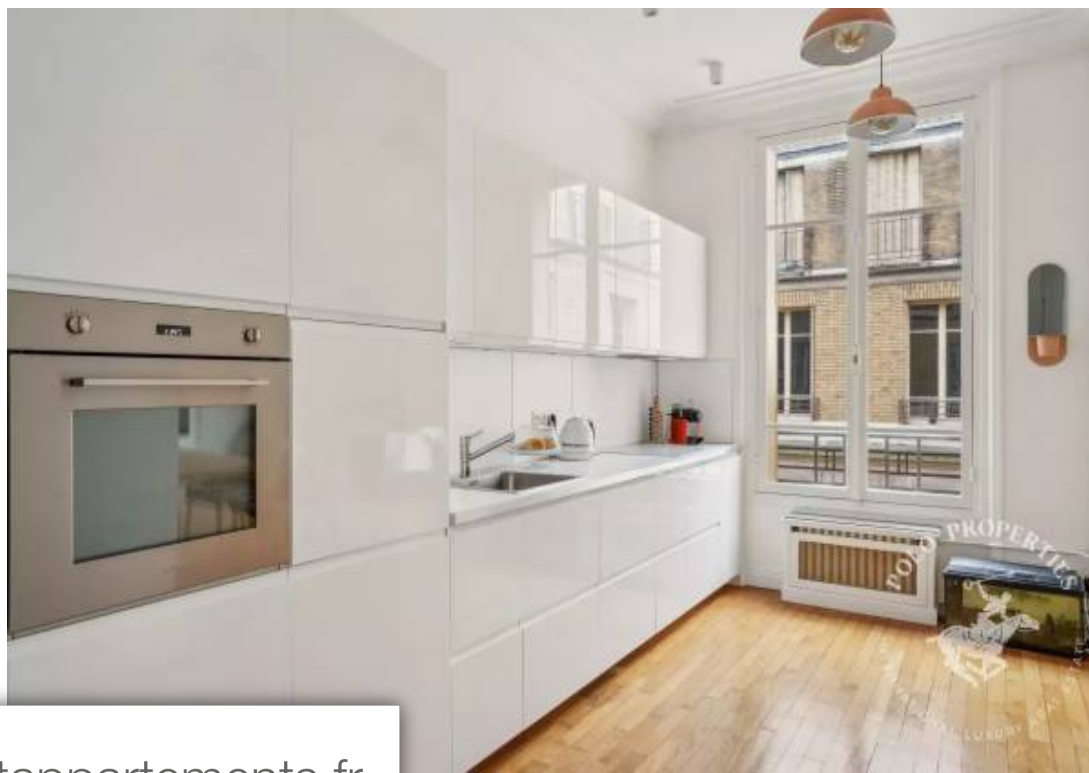

www.maisonsetappartements.fr