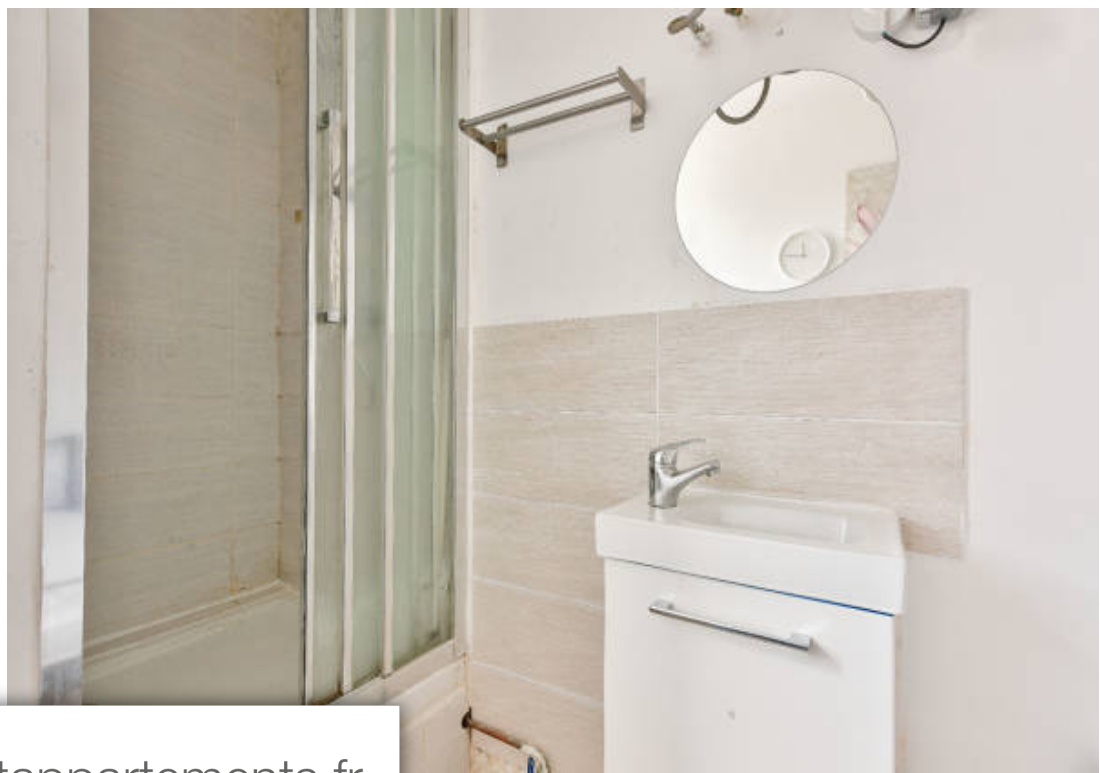

www.maisonsetappartements.fr