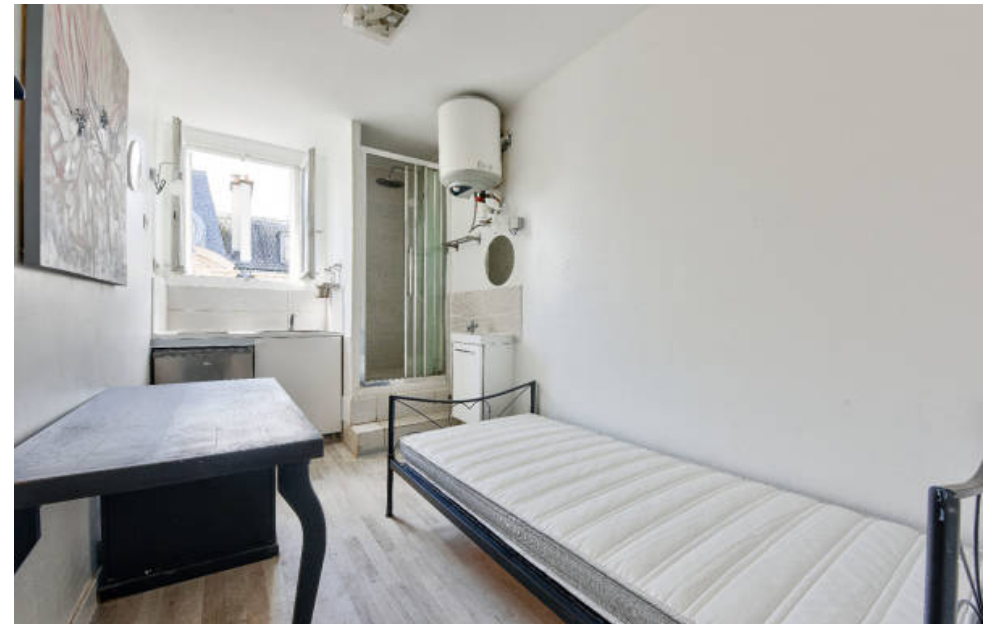

Metro passy - sectorisation molière - studio de 8,33m2 carrez (10,85m2 habitable, 2,6m de hauteur sous plafond, 21,24m3) au sixième et dernier étage sans ascenseur, dans une belle copropriété bien entretenu. Le bien se compose d'une douche, un lavabo et un espace cuisine. Toilettes privative sur le palier. Clef en main, idéal pour pied à terre ou location courte durée aucun travaux dans la copropriété de prévu (ravalement de façade extérieur tout juste terminé). Charges trimestrielles : 50€ ; taxe foncière : 239€. Métro passy ligne 6 ; la muette 9 ; boulaivilliers rer C (5.26 % d'honoraires ttc à la charge de l'acquéreur.) anisse masini (ei) agent commercial - numéro rsac : - paris.

RG IMMOBILIER MONGE

85 rue Monge - 75005 PARIS 5EME

[Contacter l'agence](#)

[Voir tous les biens de cette agence](#)