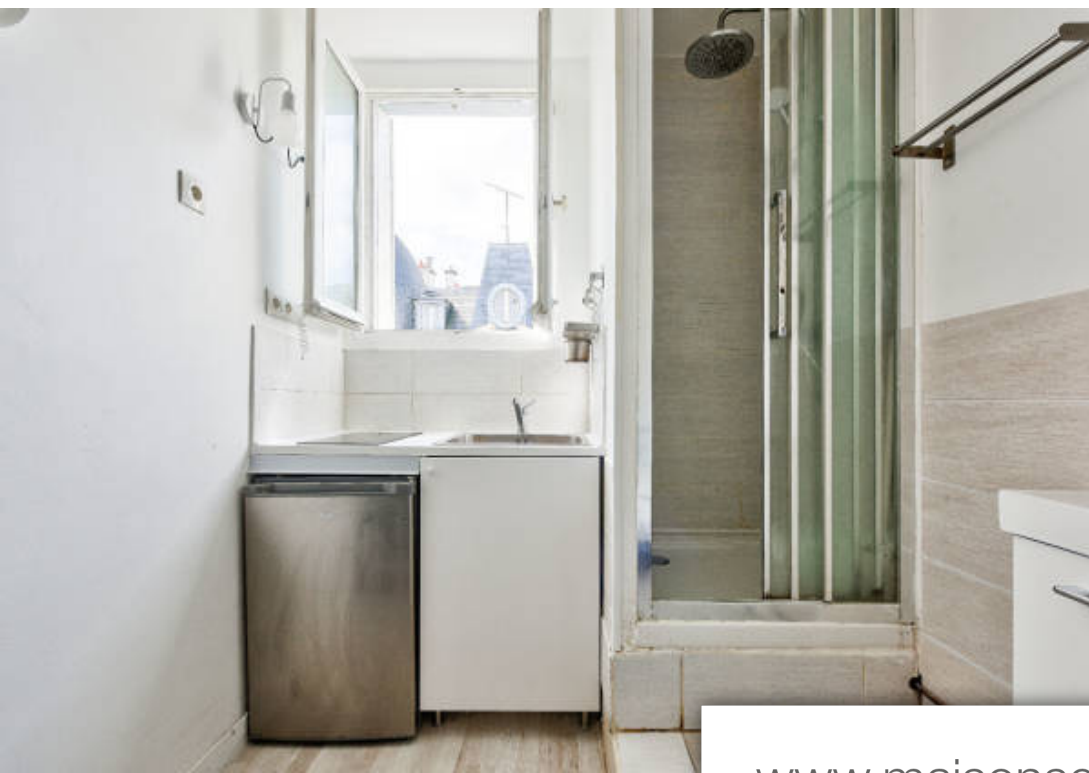

www.maisonsetappartements.fr