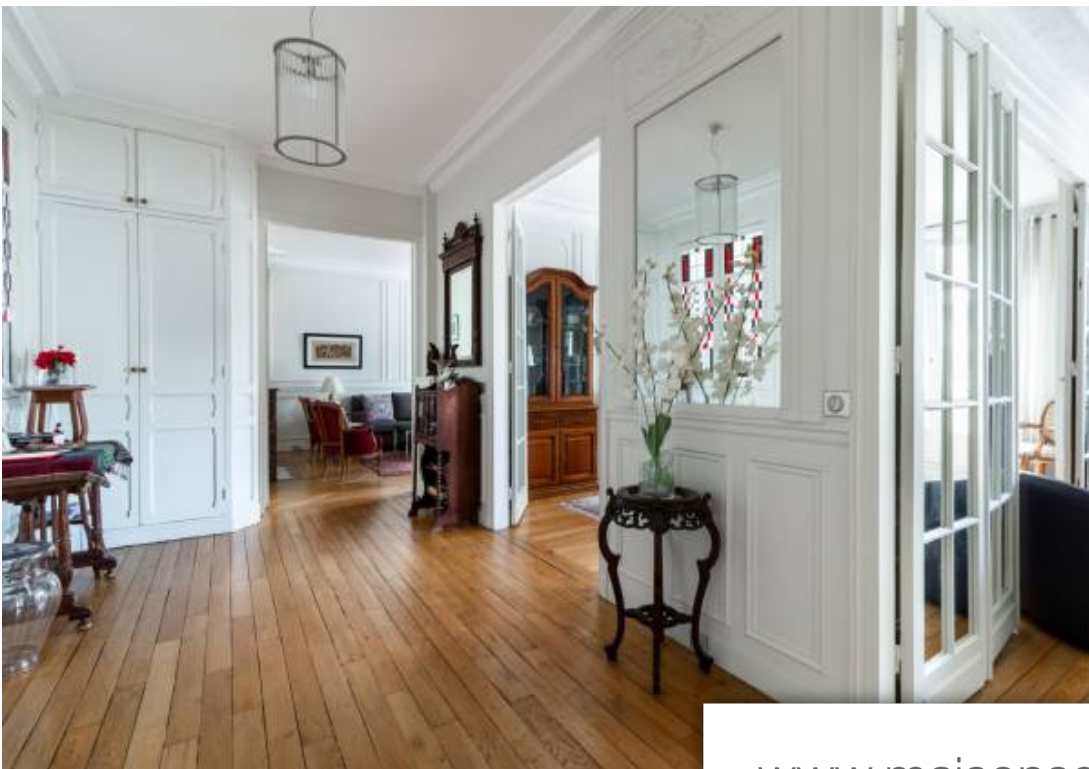

www.maisonsetappartements.fr