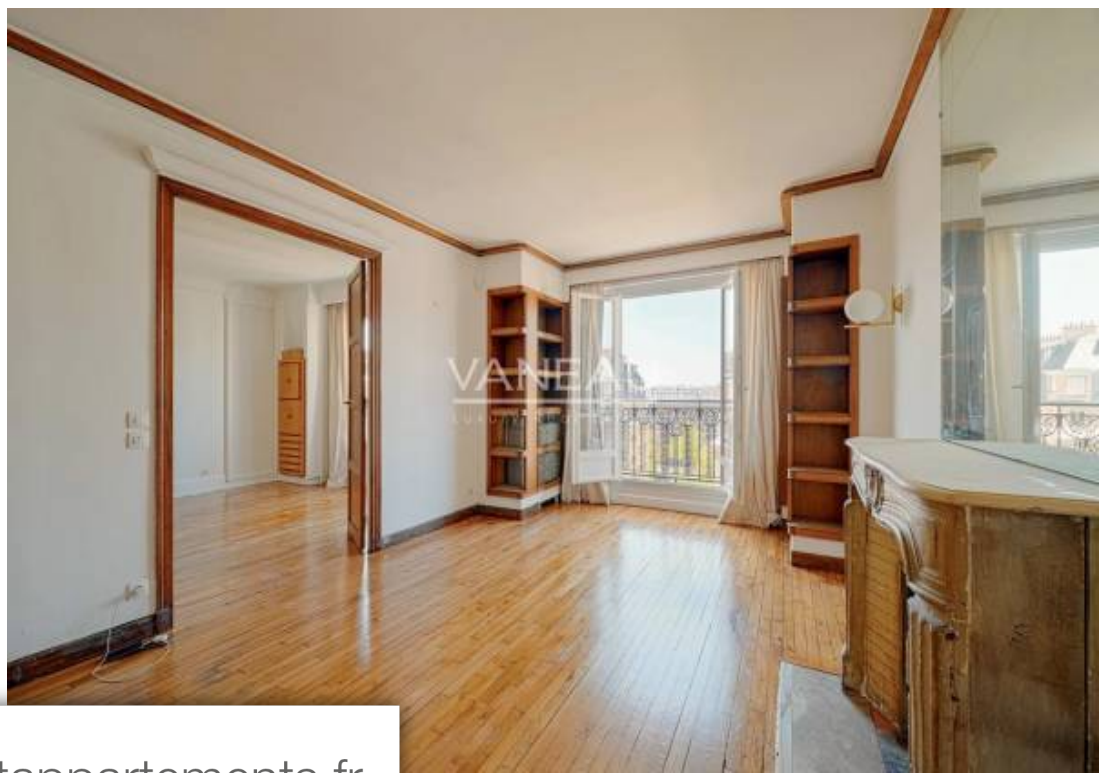

www.maisonsetappartements.fr