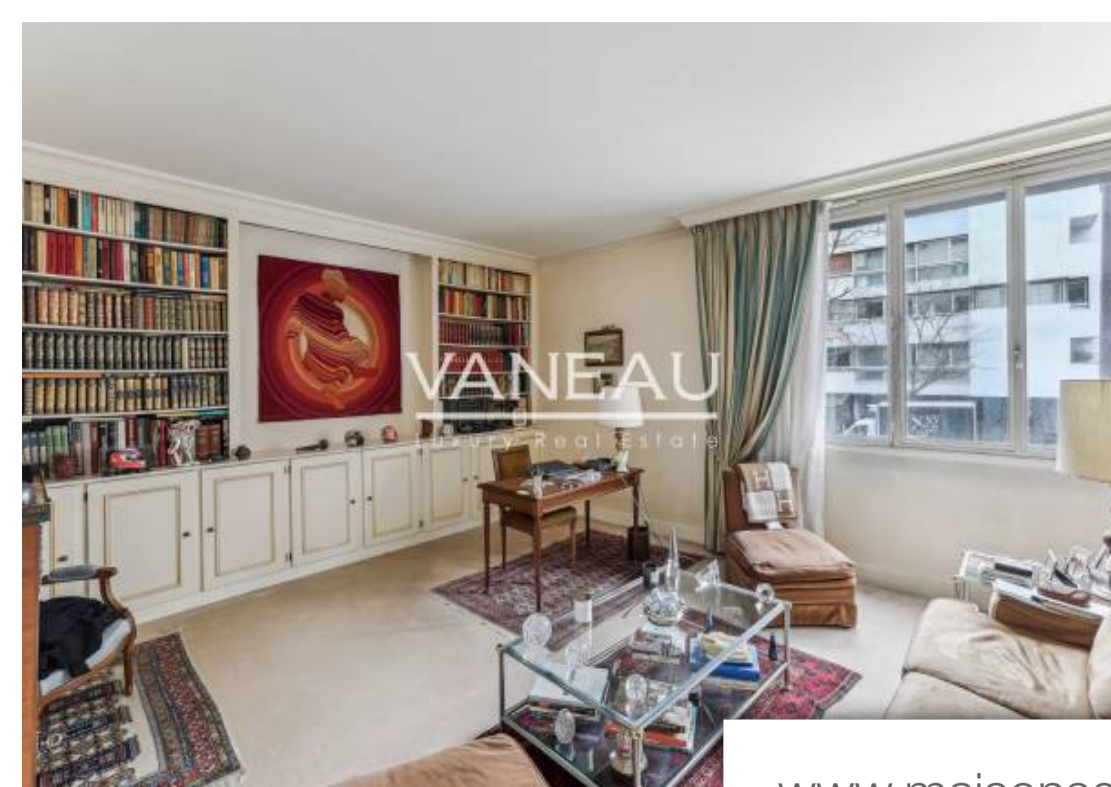

www.maisonsetappartements.fr