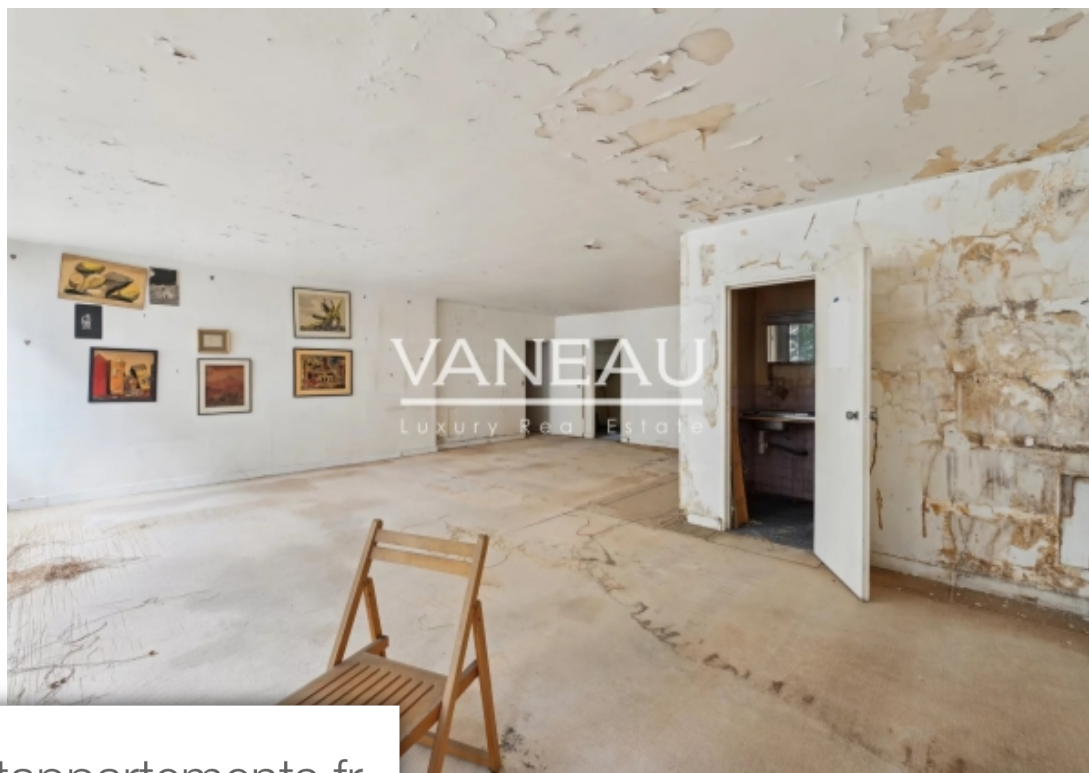

www.maisonsetappartements.fr