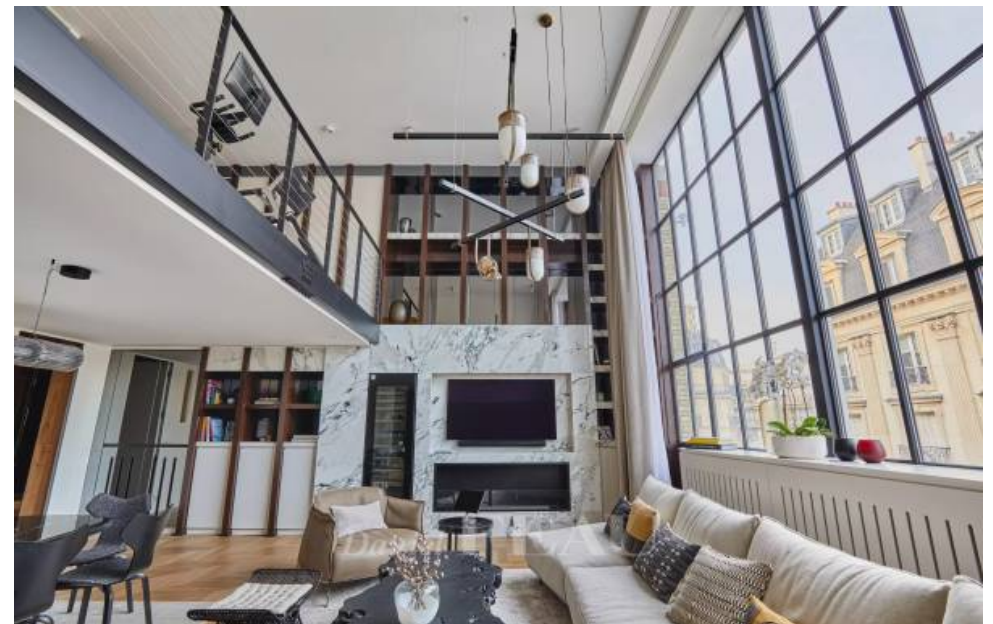

Rare a la location. Idéalement situé, à deux pas du parc monceau, magnifique duplex de 158 m2 répartis sur 2 niveaux. Entièrement refait à neuf et meublé luxueusement, cet appartement entièrement climatisé est conçu avec tout le confort d'une suite d'hôtel. Grâce à une grande verrière et une belle hauteur sous plafond, la lumière y est omniprésente. Au premier niveau/4ème étage: une entrée, un séjour, une salle à manger et une cuisine entièrement aménagée et équipée, une belle suite avec dressing, salle de douche/toilettes, une buanderie et des toilettes invités. Au deuxième niveau/5ème étage : une mezzanine avec une salle de sport fournie en équipements, une deuxième chambre avec rangements, une salle de douche/toilettes, et un dressing. Wifi compris dans le prix ainsi que deux places de parking à proximité. Possibilité court terme (3 mois minimum) bail code civil uniquement (bail au nom d'une société, résidence secondaire).

DANIEL FEAU LOCATION - ARTOIS

21 RUE D ARTOIS - 75008 PARIS 8EME

[Contacter l'agence](#)

[Voir tous les biens de cette agence](#)