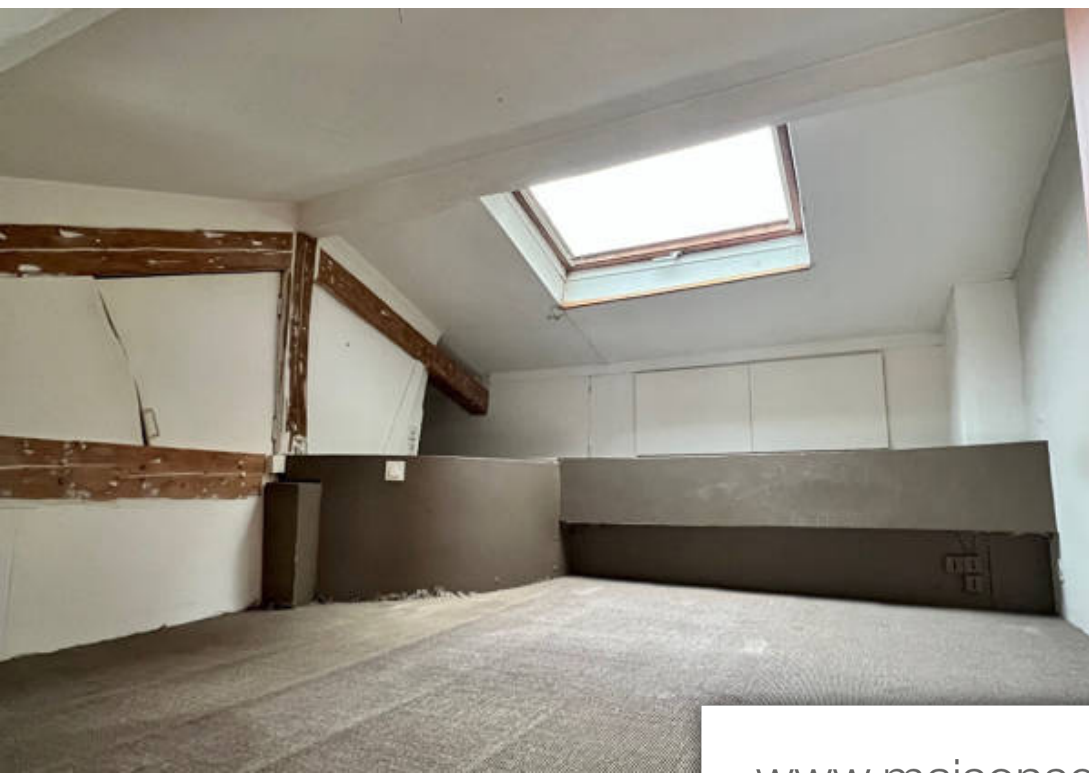

www.maisonsetappartements.fr