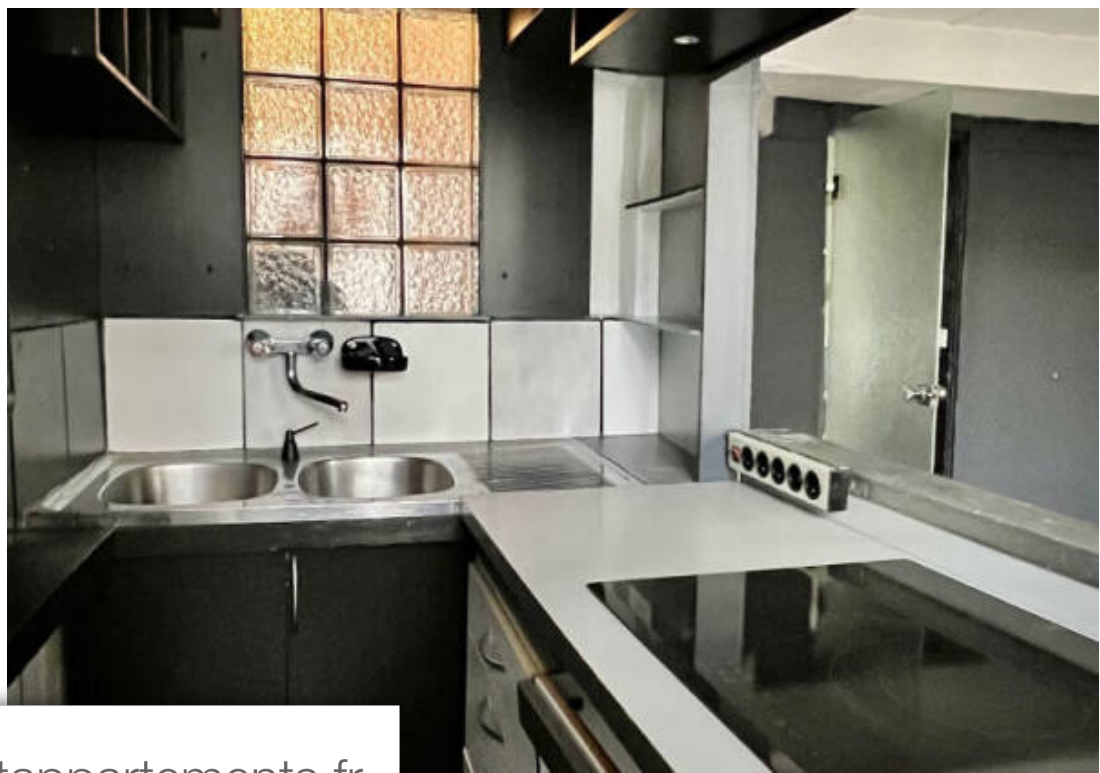

www.maisonsetappartements.fr