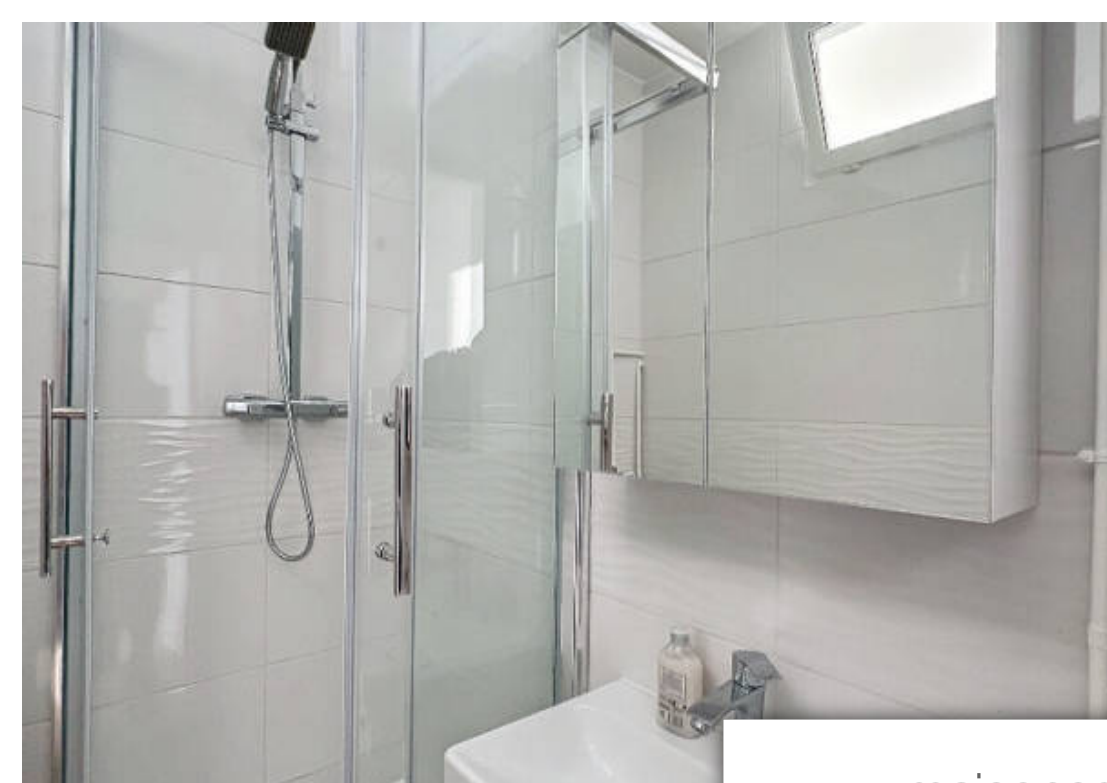

www.maisonsetappartements.fr