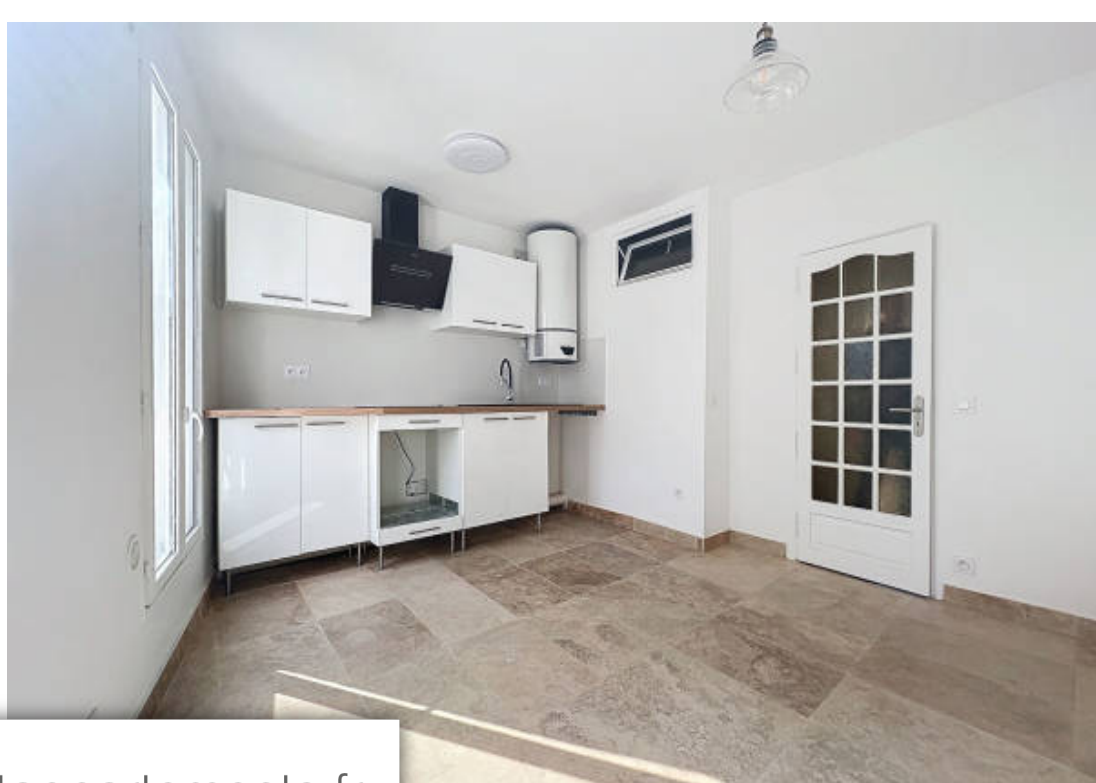

www.maisonsetappartements.fr