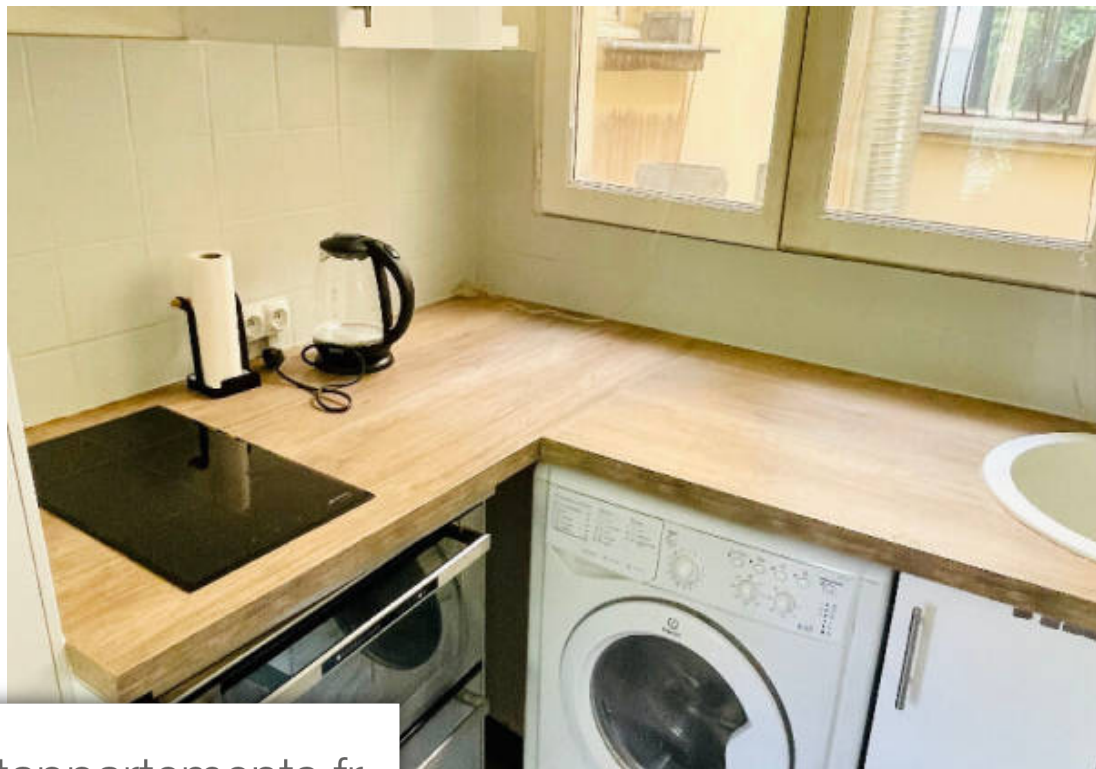

www.maisonsetappartements.fr