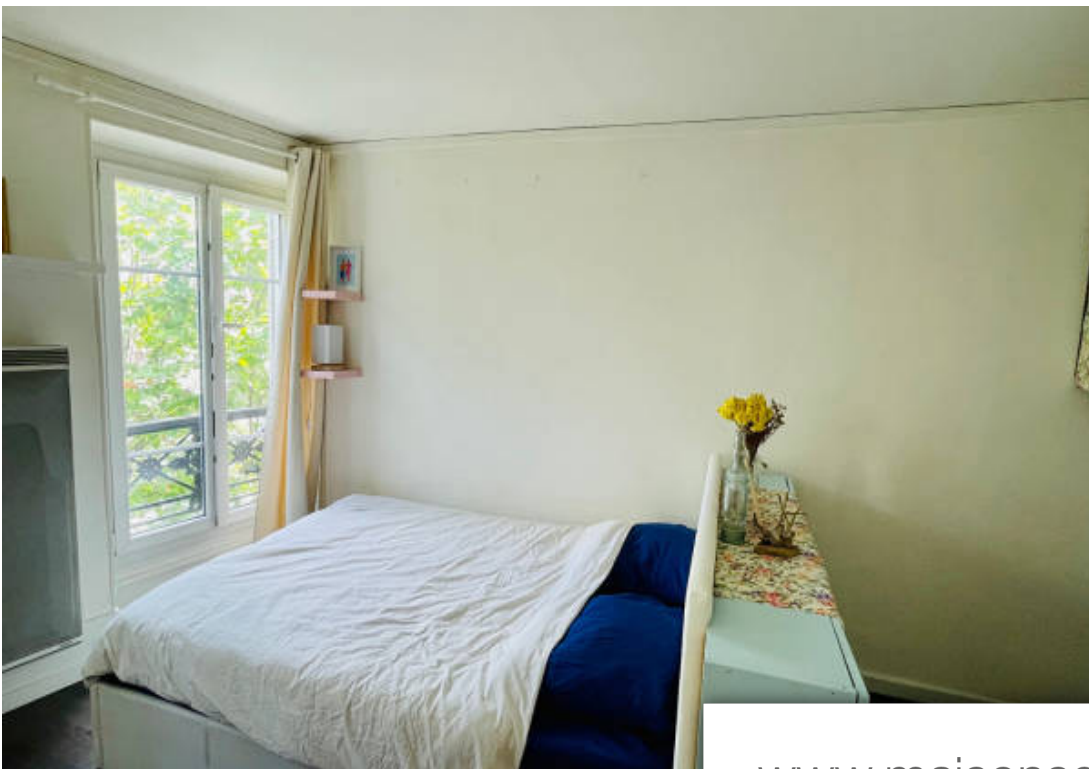

www.maisonsetappartements.fr