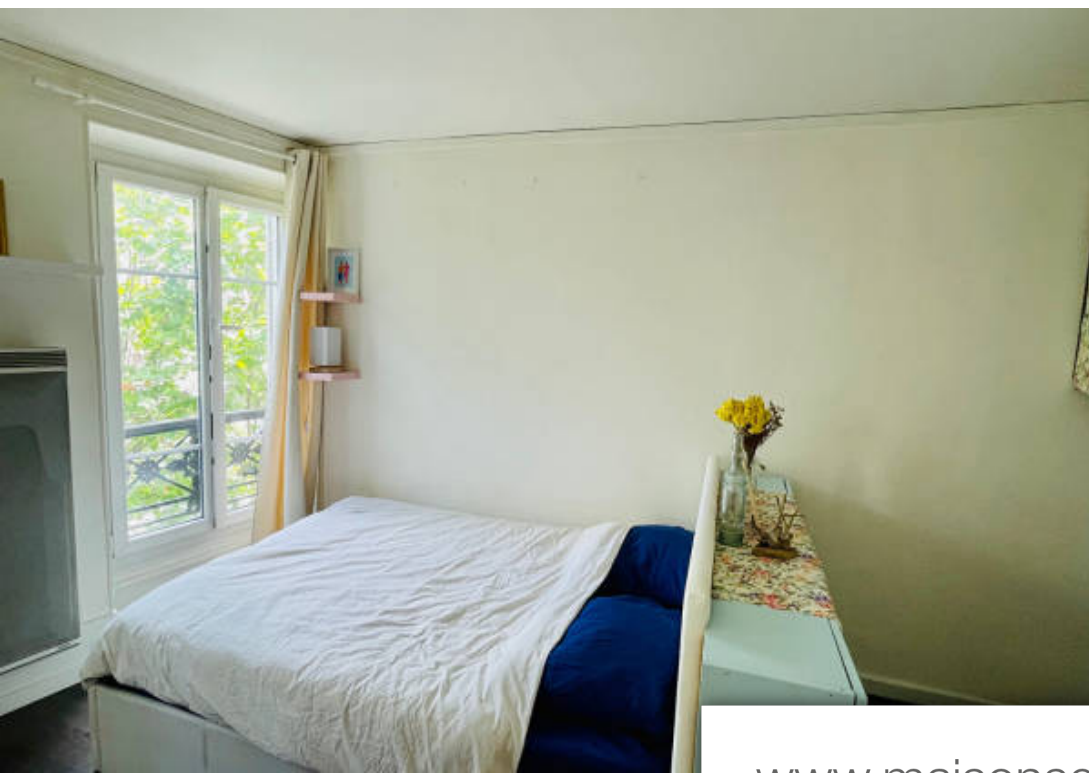

www.maisonsetappartements.fr