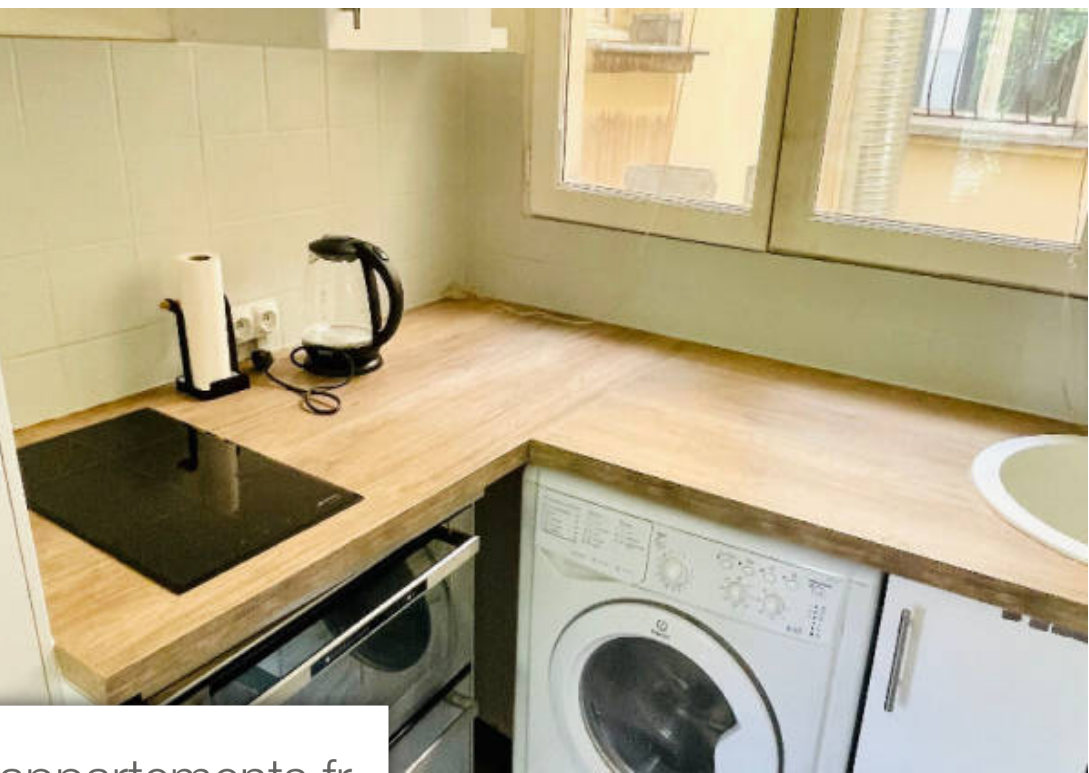

www.maisonsetappartements.fr