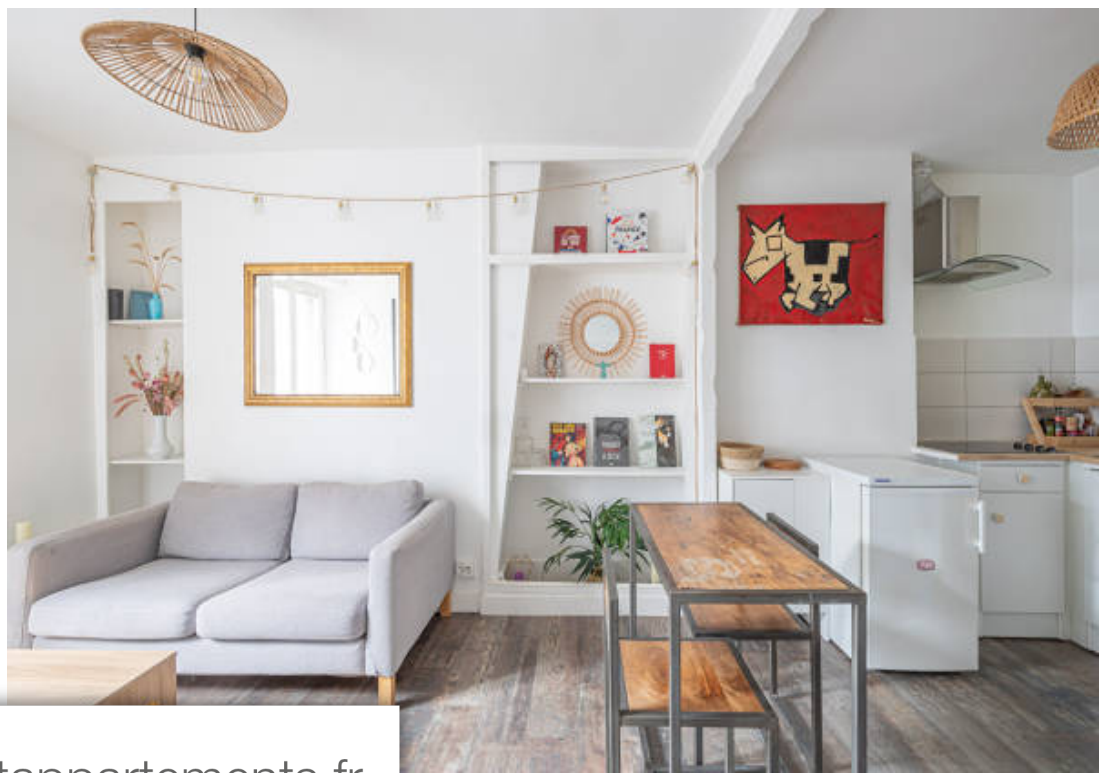

www.maisonsetappartements.fr