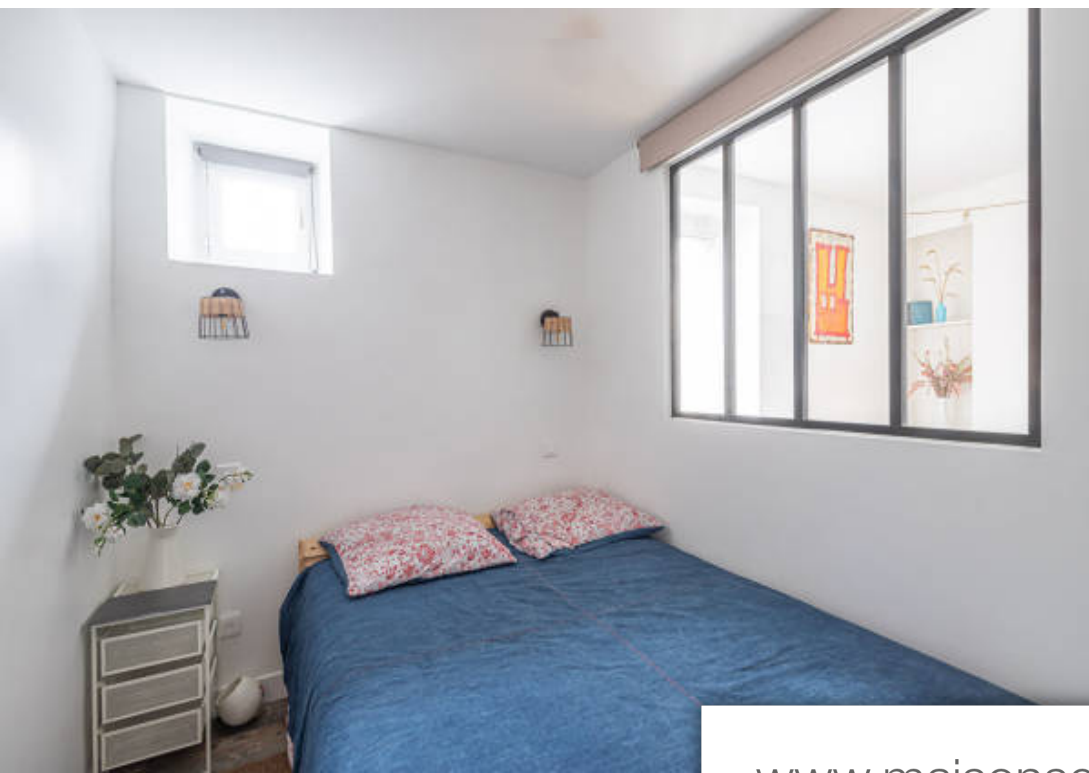

www.maisonsetappartements.fr