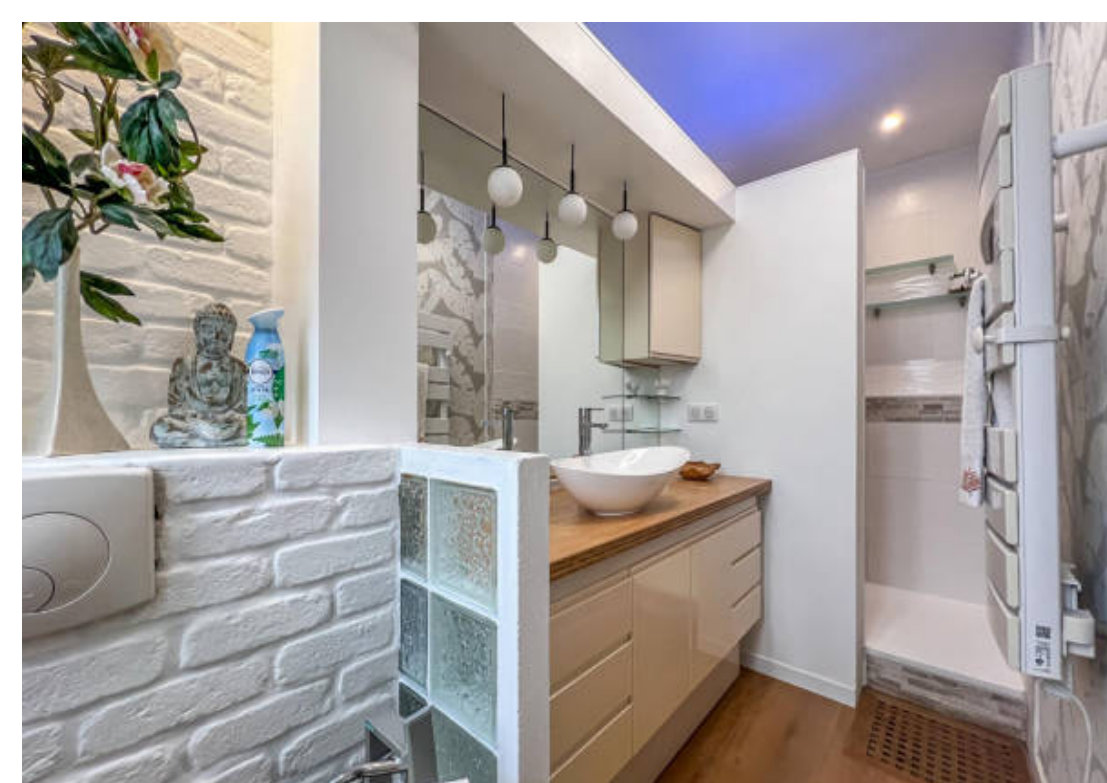

www.maisonsetappartements.fr