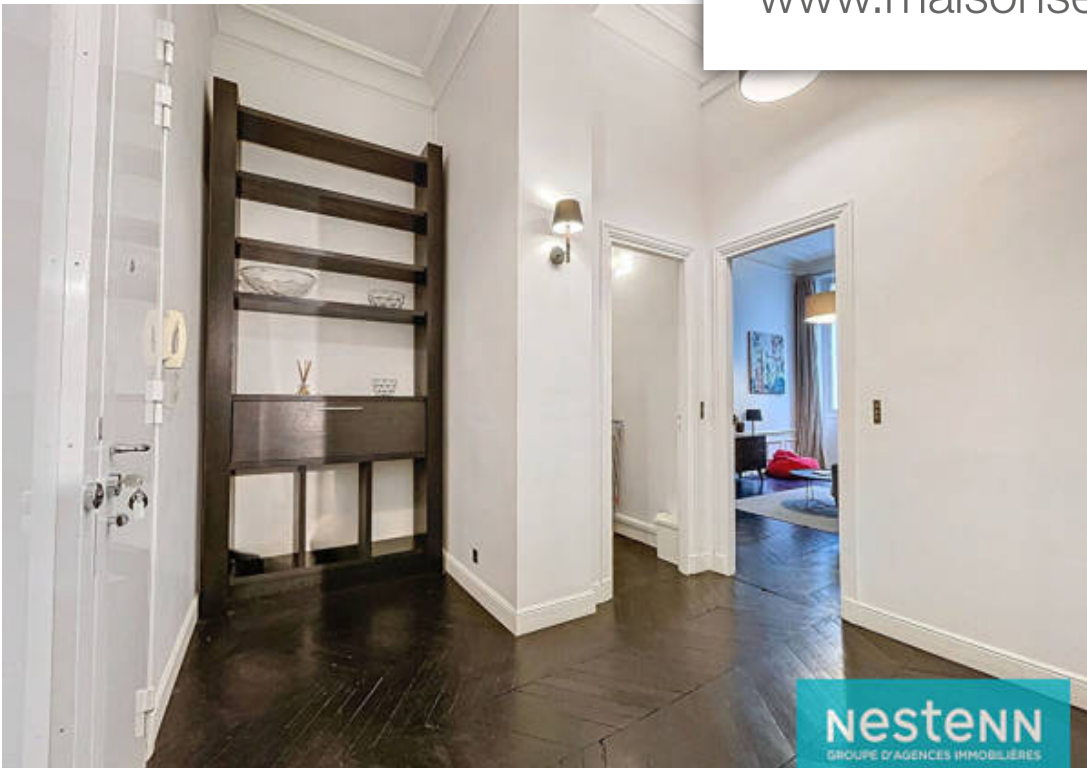

nestenn
GROUPE D'AGENCES IMMOBILIÈRES