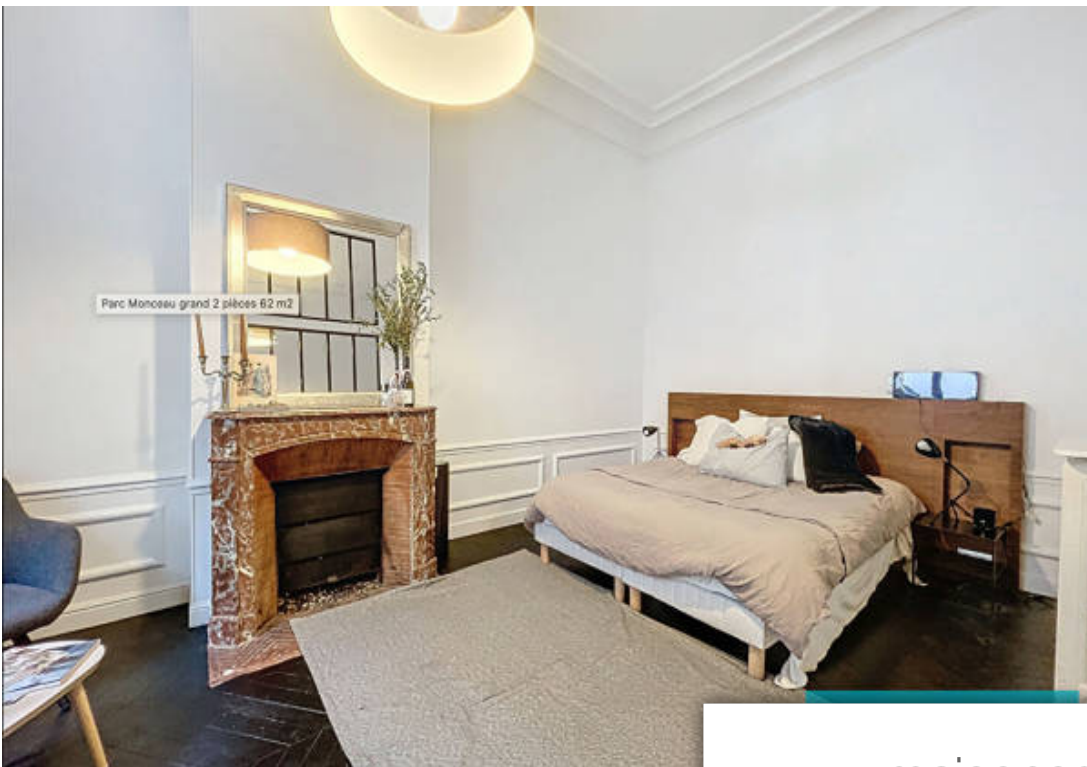

Parc Monceau grand 2 pièces 62 m2