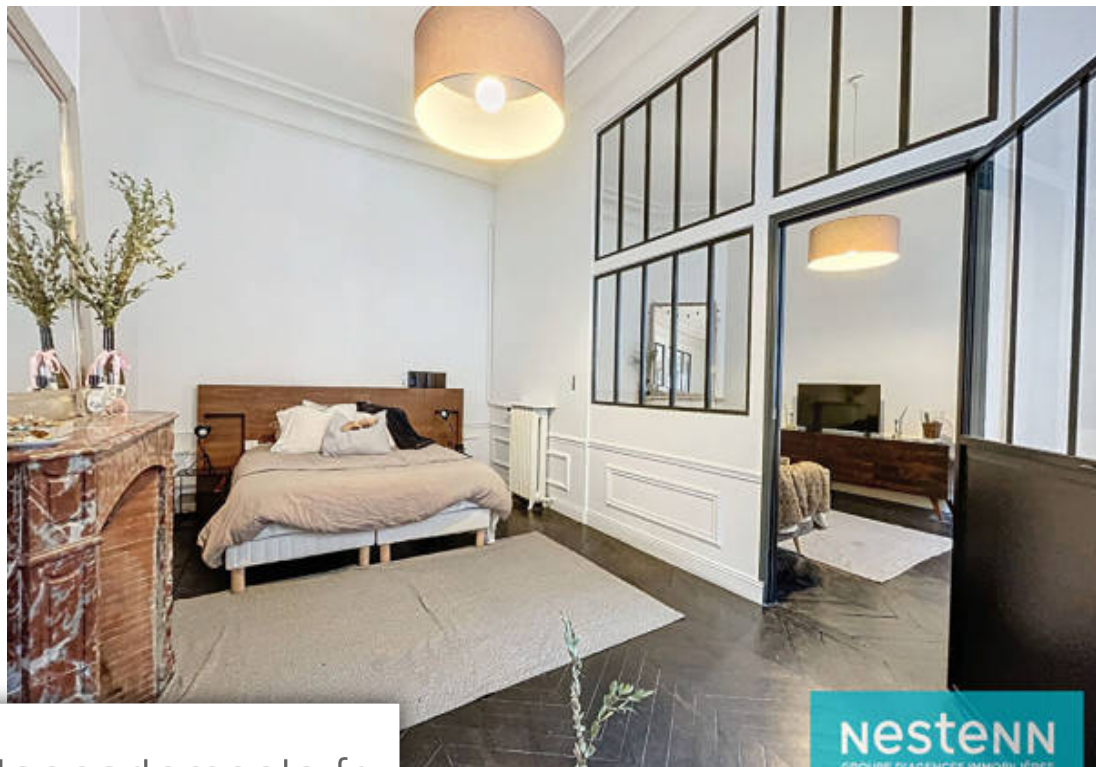

www.maisonsetappartements.fr

nestenn
GROUPE D'AGENCES IMMOBILIÈRES