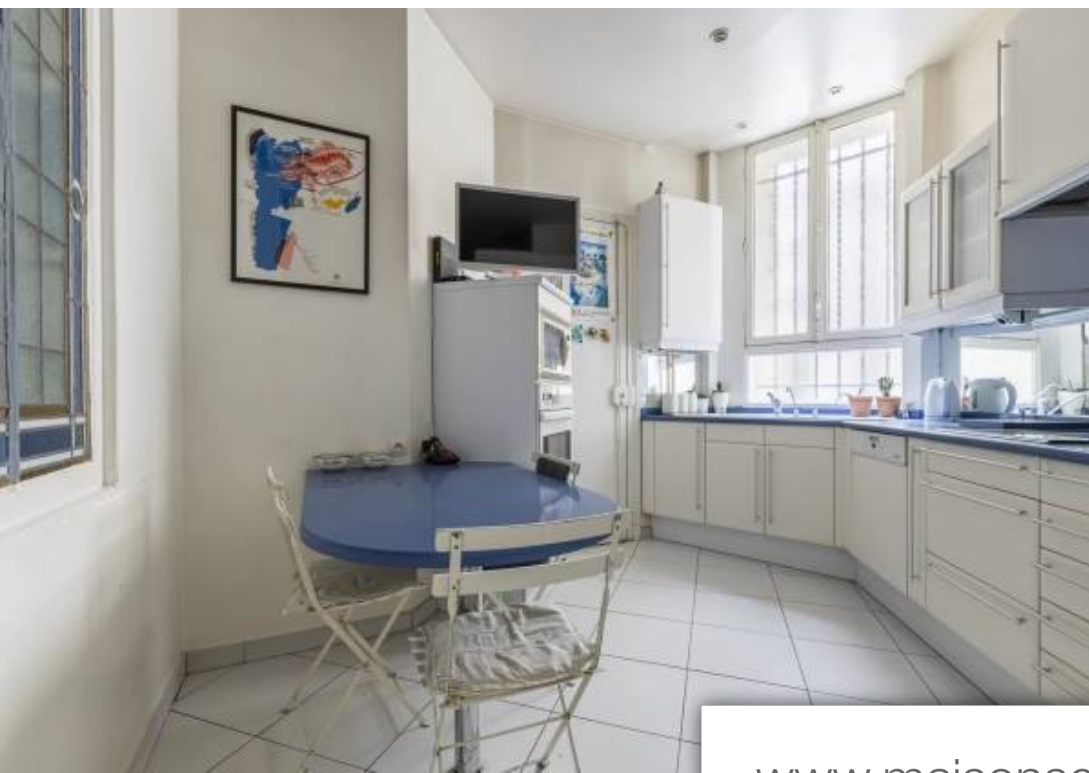

www.maisonsetappartements.fr