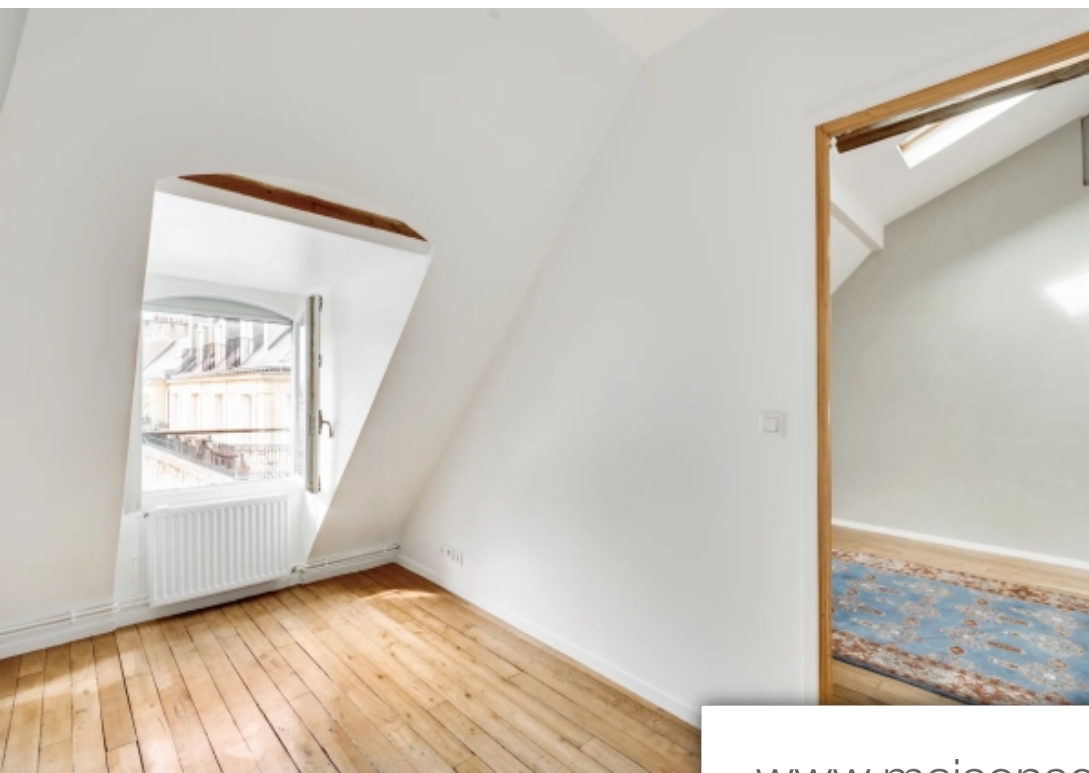

www.maisonsetappartements.fr