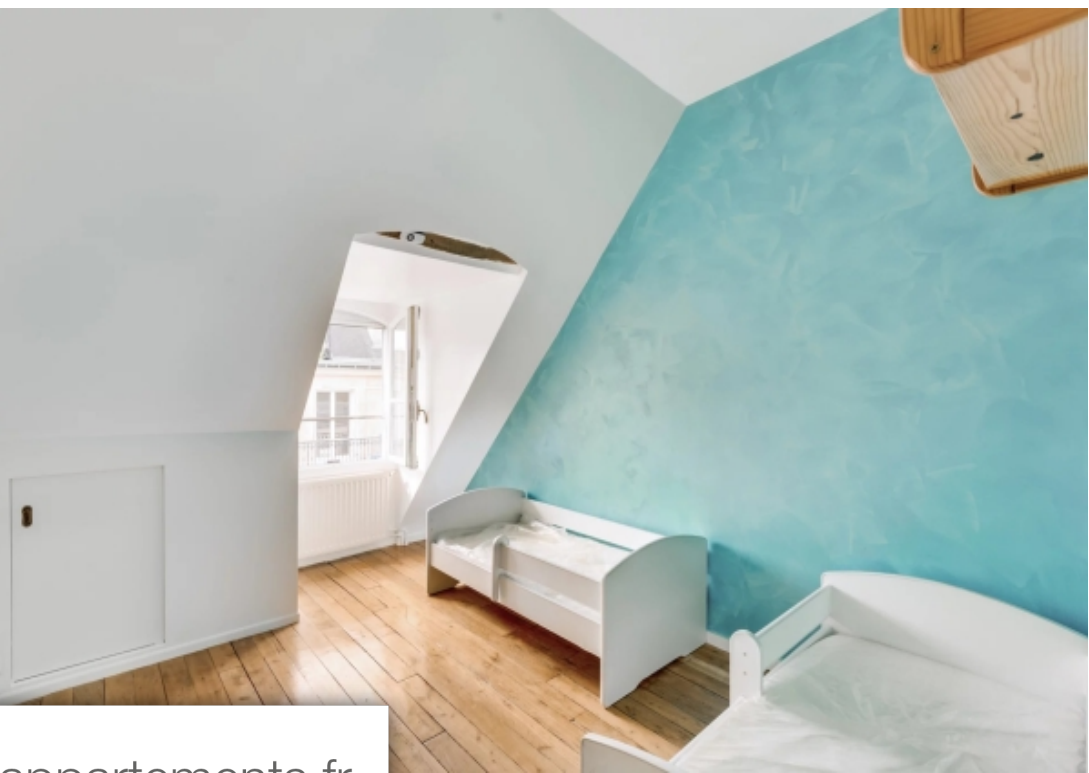

www.maisonsetappartements.fr