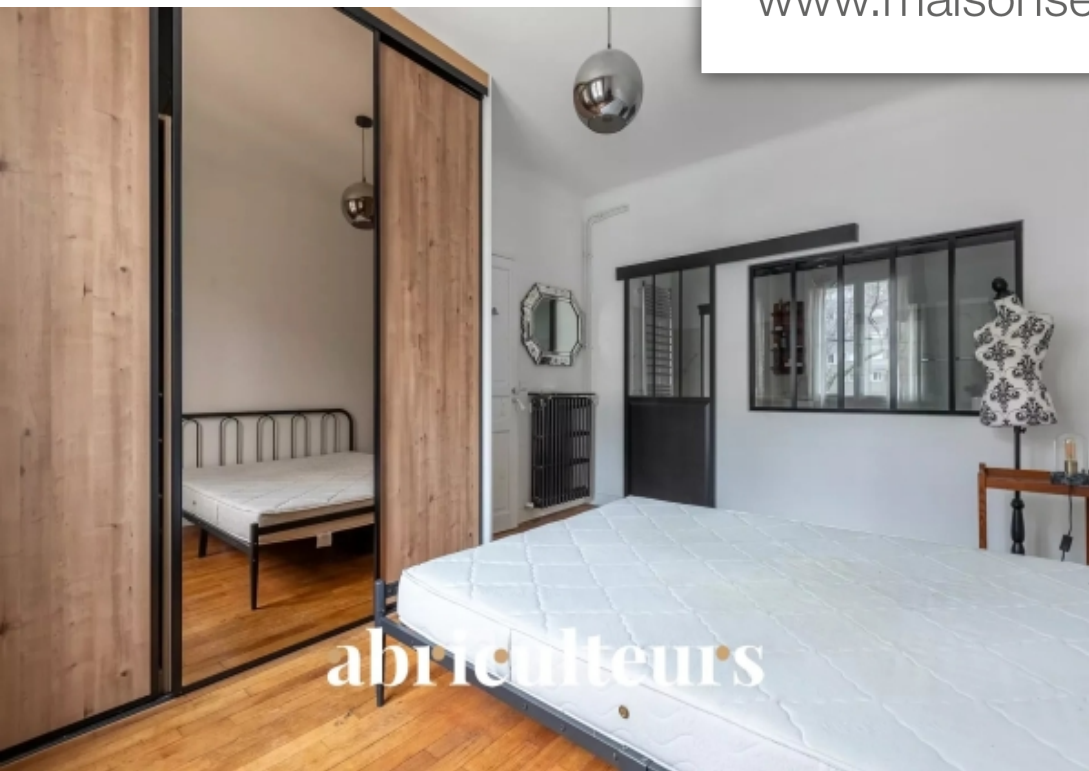

abriculteurs

www.maisonsetappartements.fr

abriculteurs