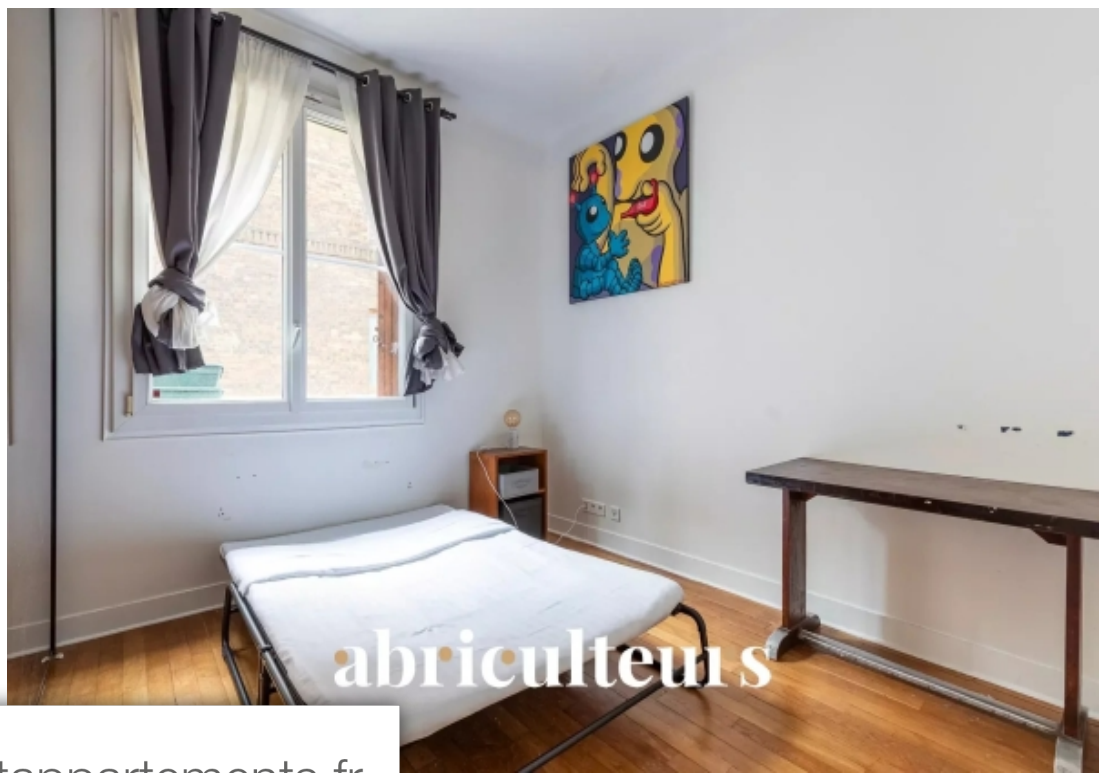

abriculteurs

abriculteurs

www.maisonsetappartements.fr

abriculteurs

abriculteurs