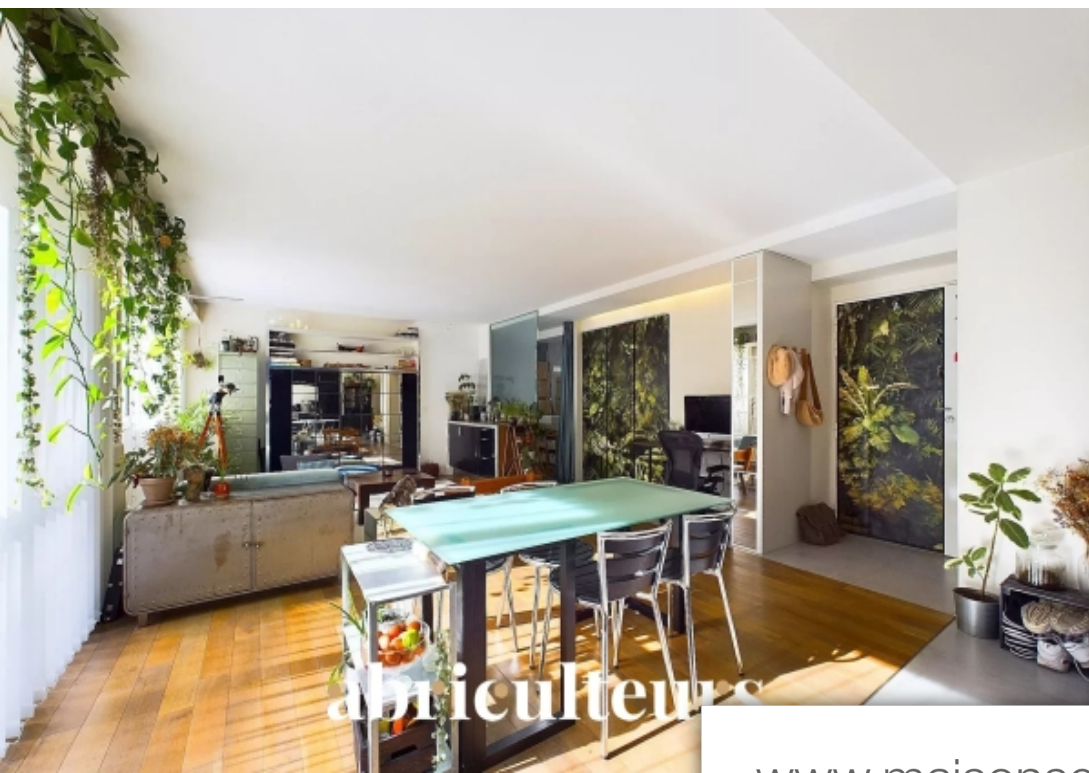

abriculteurs