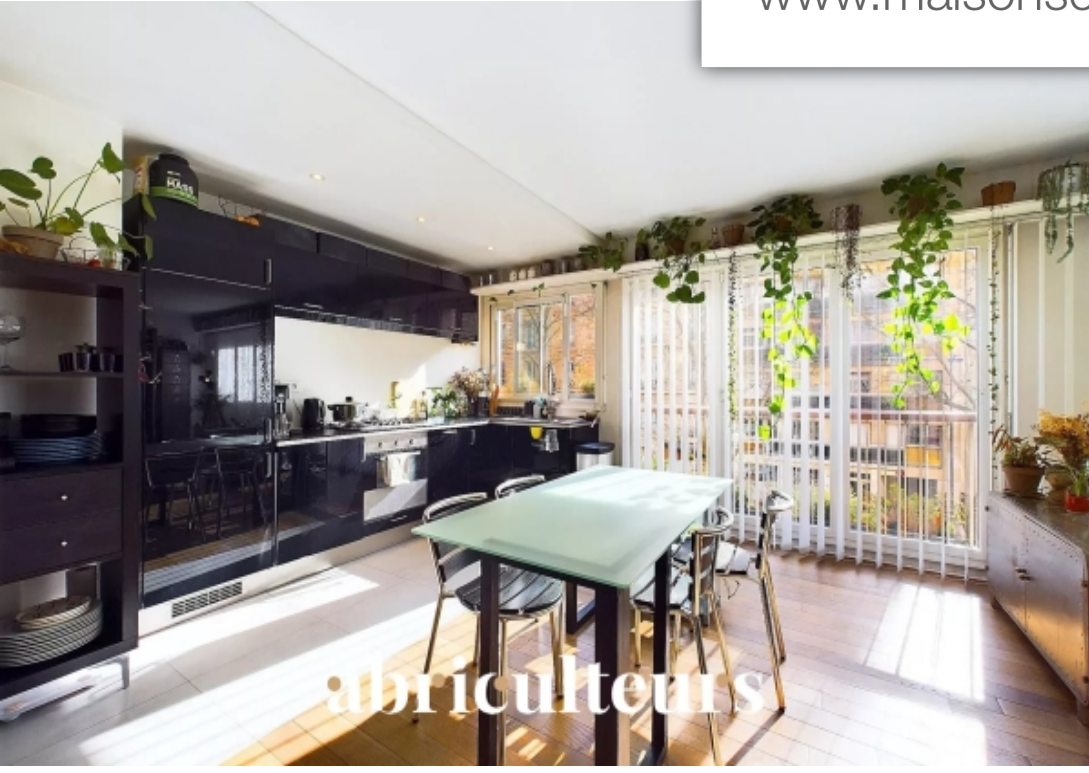

abriculteurs

www.maisonsetappartements.fr

abriculteurs