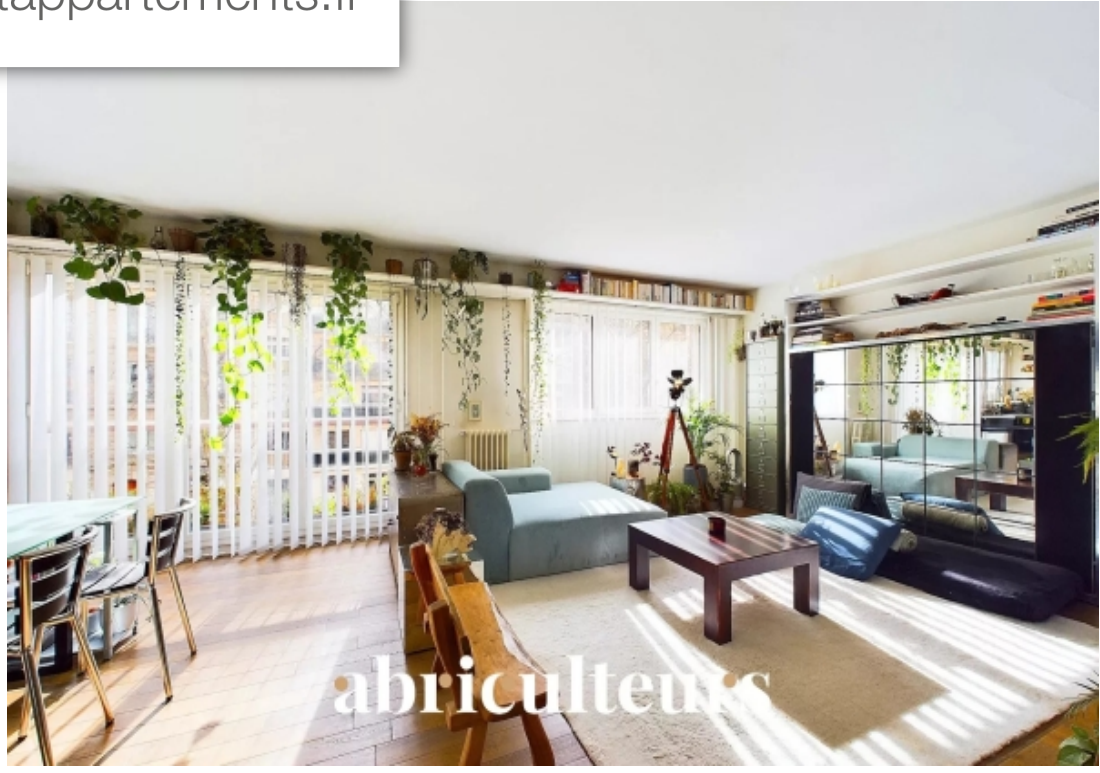

abriculteurs