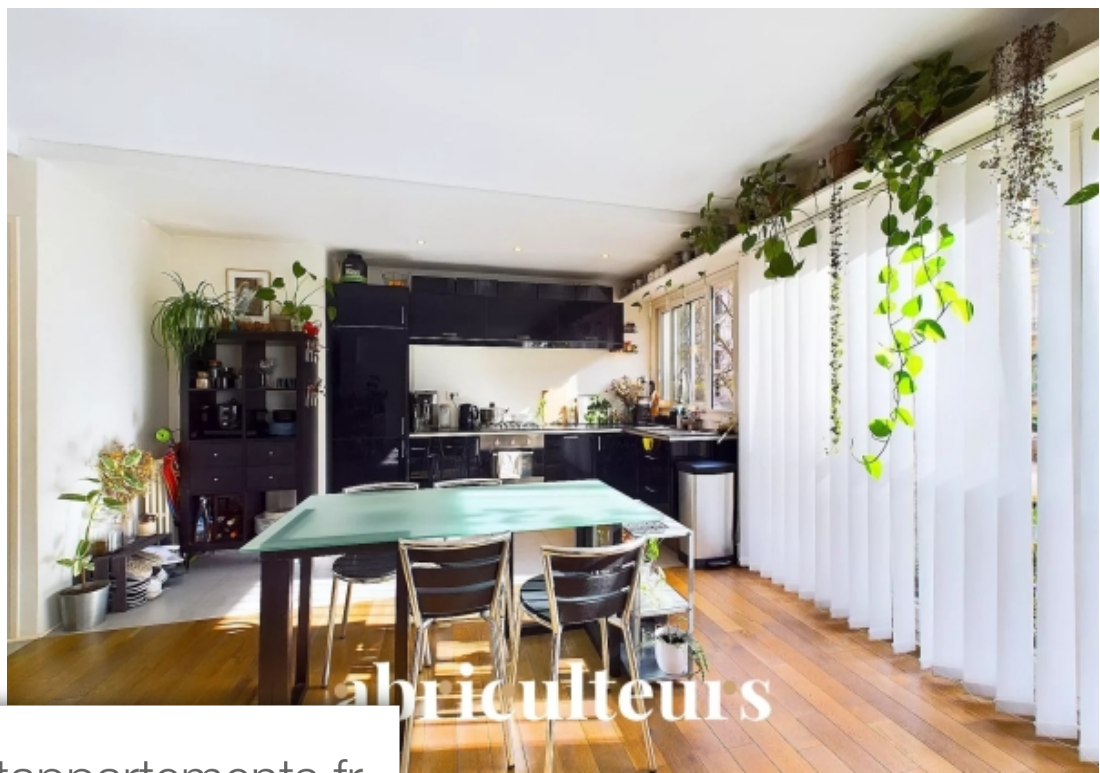

abriculteurs

abriculteurs

www.maisonsetappartements.fr

abriculteurs

abriculteurs