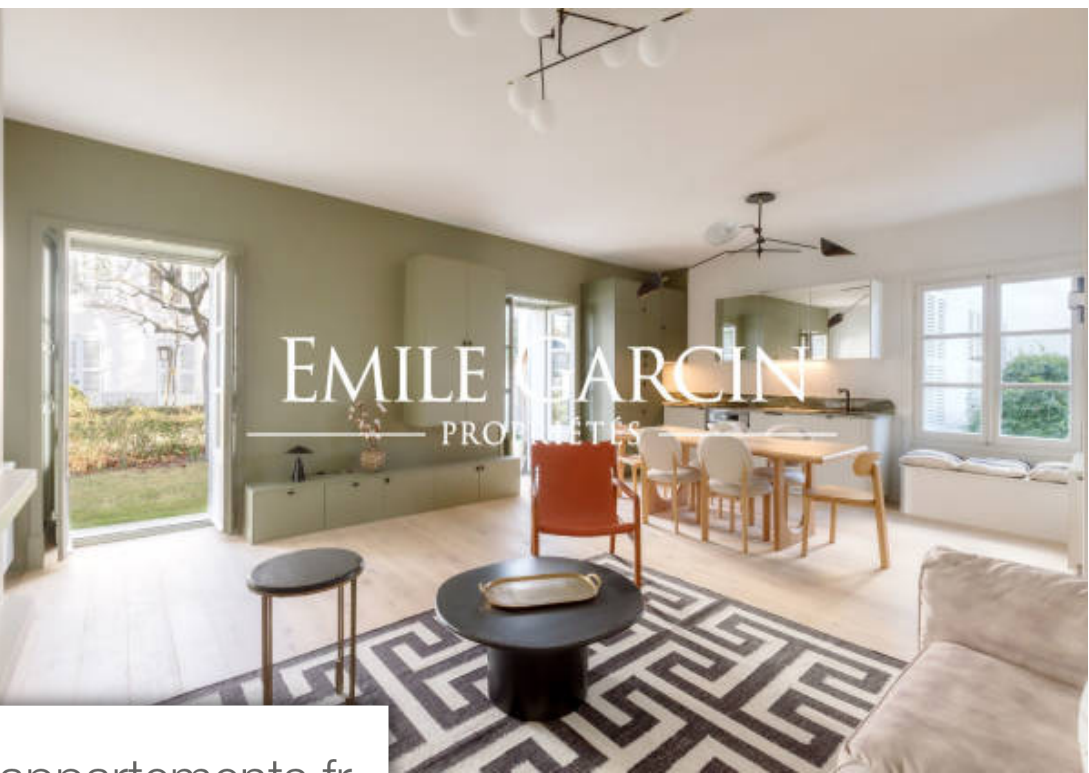

www.maisonsetappartements.fr