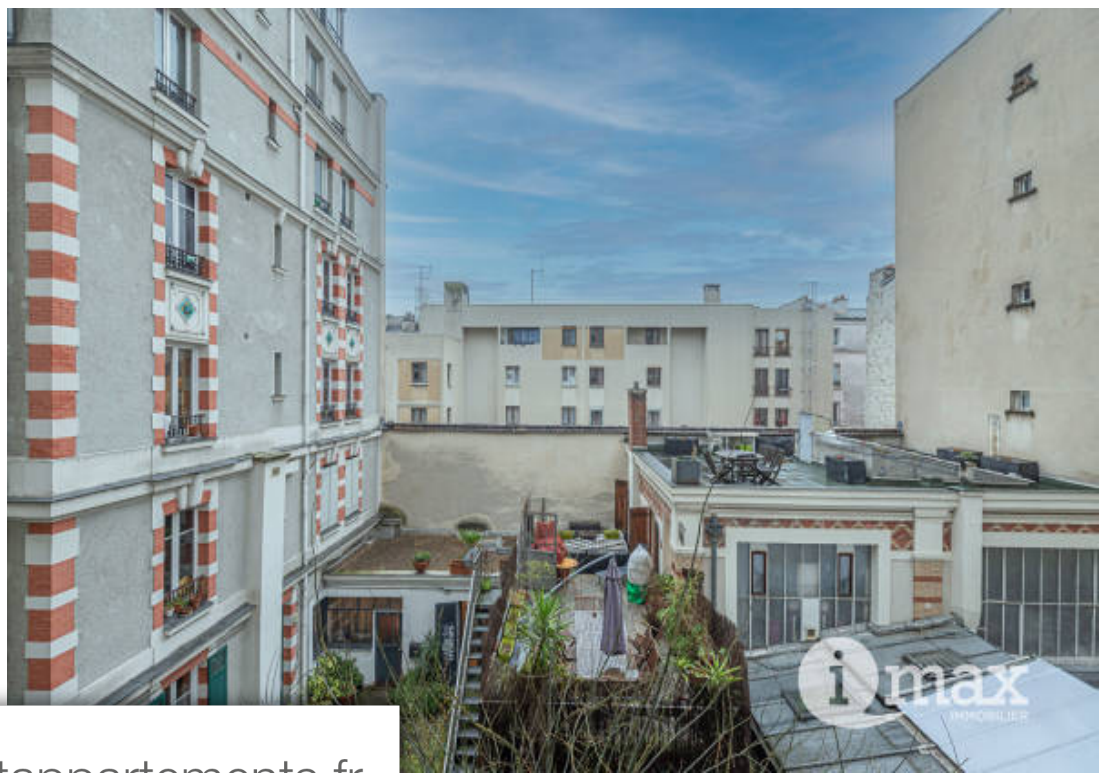

www.maisonsetappartements.fr