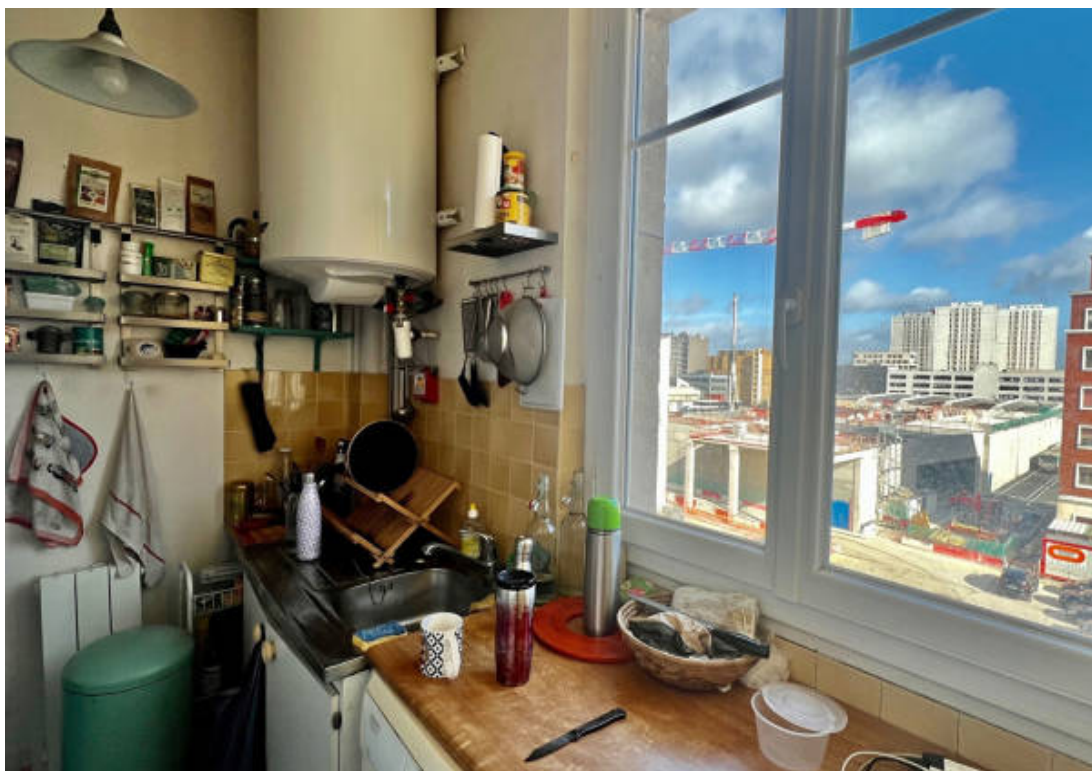

www.maisonsetappartements.fr