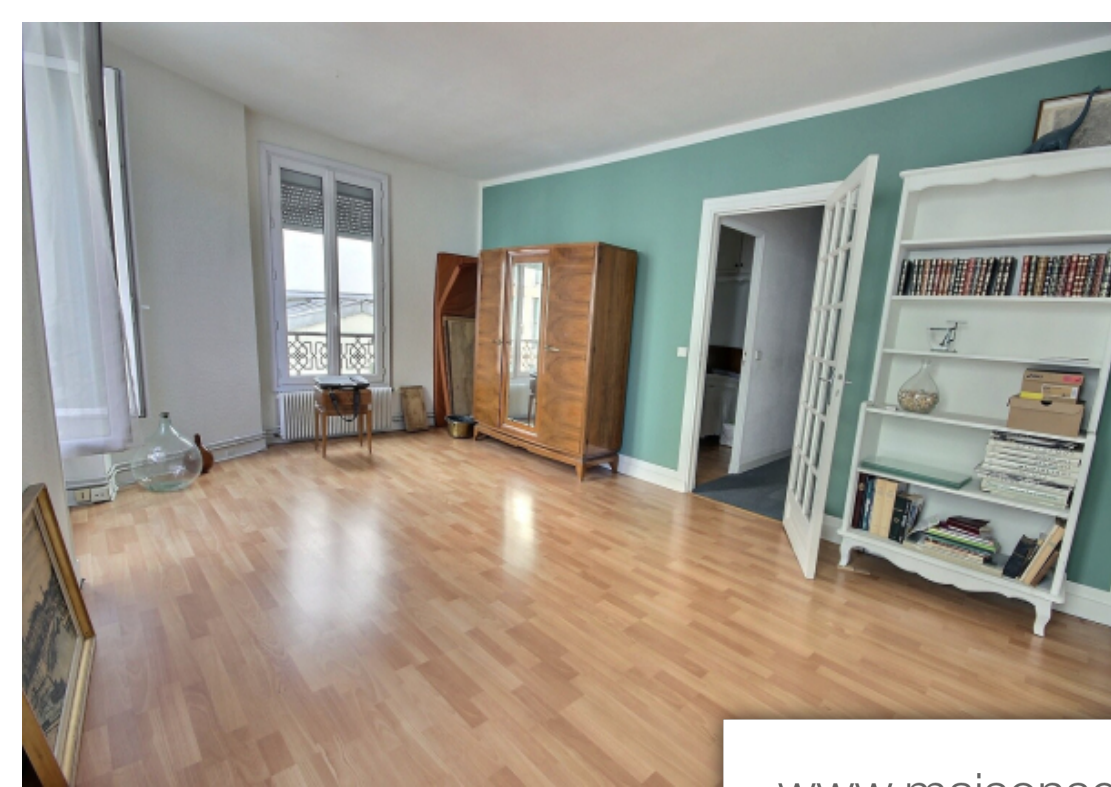

www.maisonsetappartements.fr