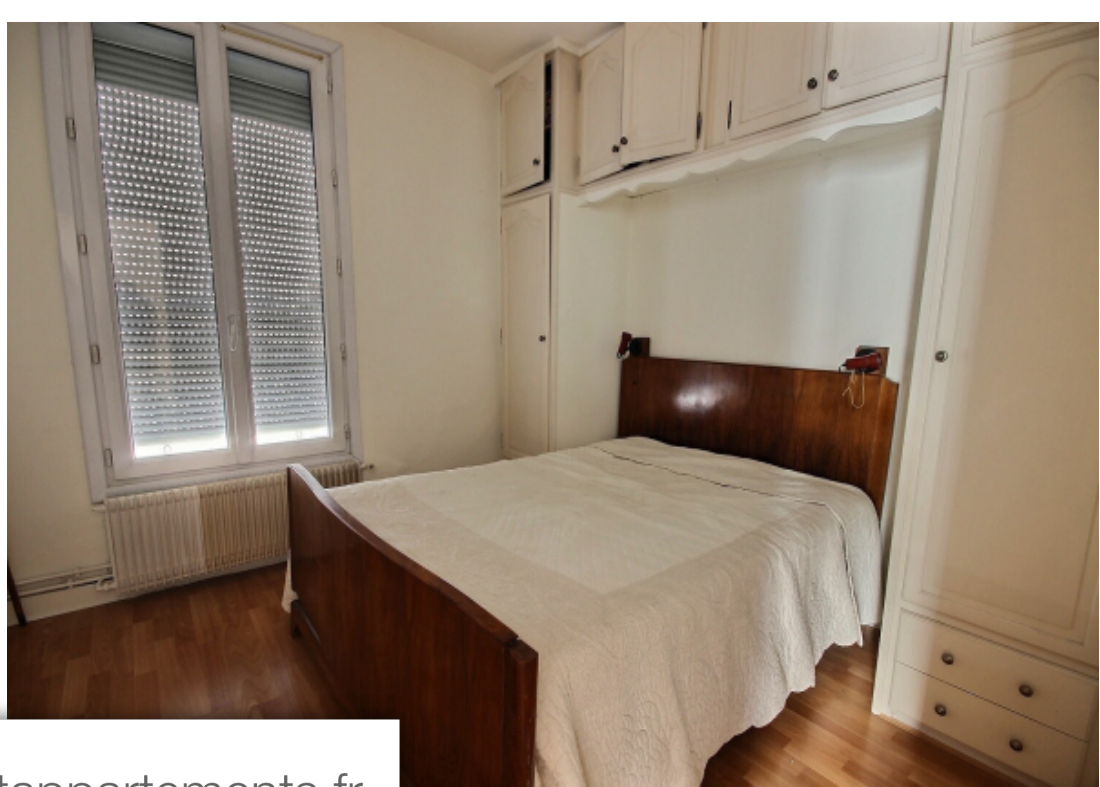

www.maisonsetappartements.fr