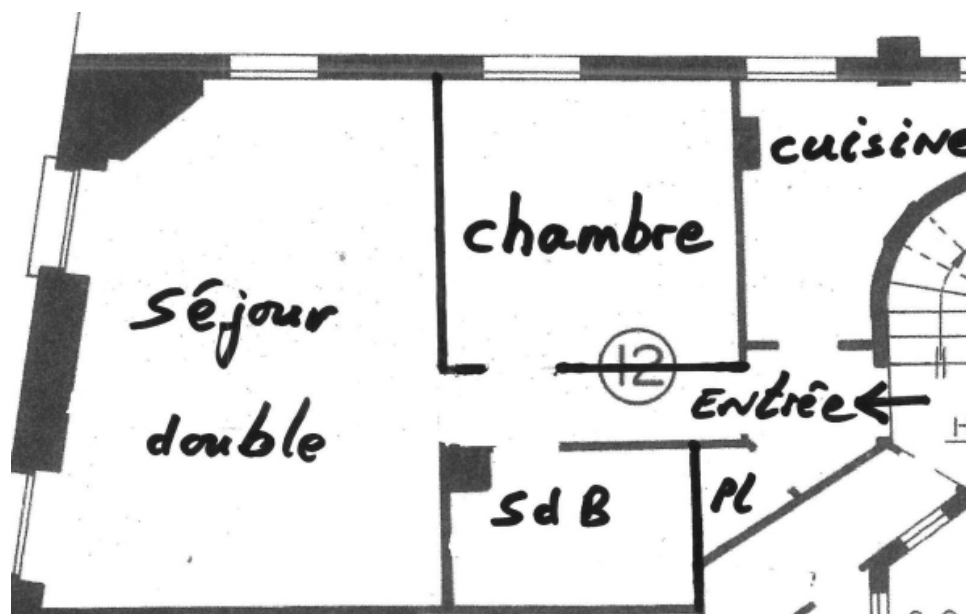

Angle rue de meaux et rue du rhin, Métro lumière, au pied des commerces, à proximité immédiate du parc des buttes chaumont, de la mairie et non loin du canal et bassin de la villette, au 2ème étage sans ascenseur, ce grand 2 pièces de 43,48m² au sol dont 42,82m² carrez, plan en étoile, entrée qui dessert toutes les pièces avec placard, grand séjour d'angle de 22m² avec 3 fenêtres en double vitrage et volets roulants sur la rue du rhin, sa chambre sur ruelle calme, cuisine semi-équipée, salle de bains avec wc. La Décoration (carrelages cuisine et sdb), l'électricité... Est à refaire pour ...

Corner rue de meaux and rue du rhin, Métro lumière, at the foot of the shops, close to the buttes chaumont park, the town hall and not far from the canal and la villette basin, on the 2nd floor without elevator, this large 2-room apartment of 43.48m² on the ground including 42.82m² carrez, star plan, entrance leading to all rooms with cupboard, large corner living room of 22m² with 3 double-glazed windows and roller shutters on rue du rhin, its bedroom overlooking a quiet lane, semi-equipped kitchen, bathroom with wc. The decoration (kitchen and bathroom tiles), the electricity... Needs to ...

ARC EN CIEL IMMO

37 RUE DES BLANCS MANTEAUX - 75004 PARIS 4EME

[Contacter l'agence](#)

[Voir tous les biens de cette agence](#)