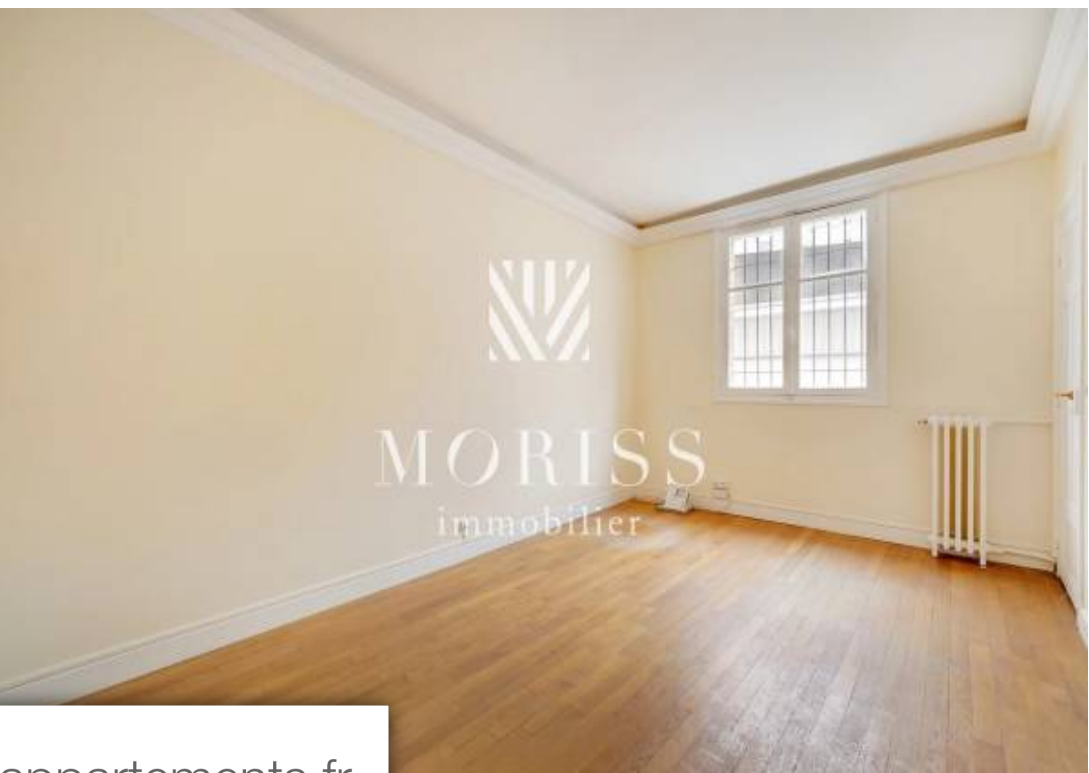

www.maisonsetappartements.fr