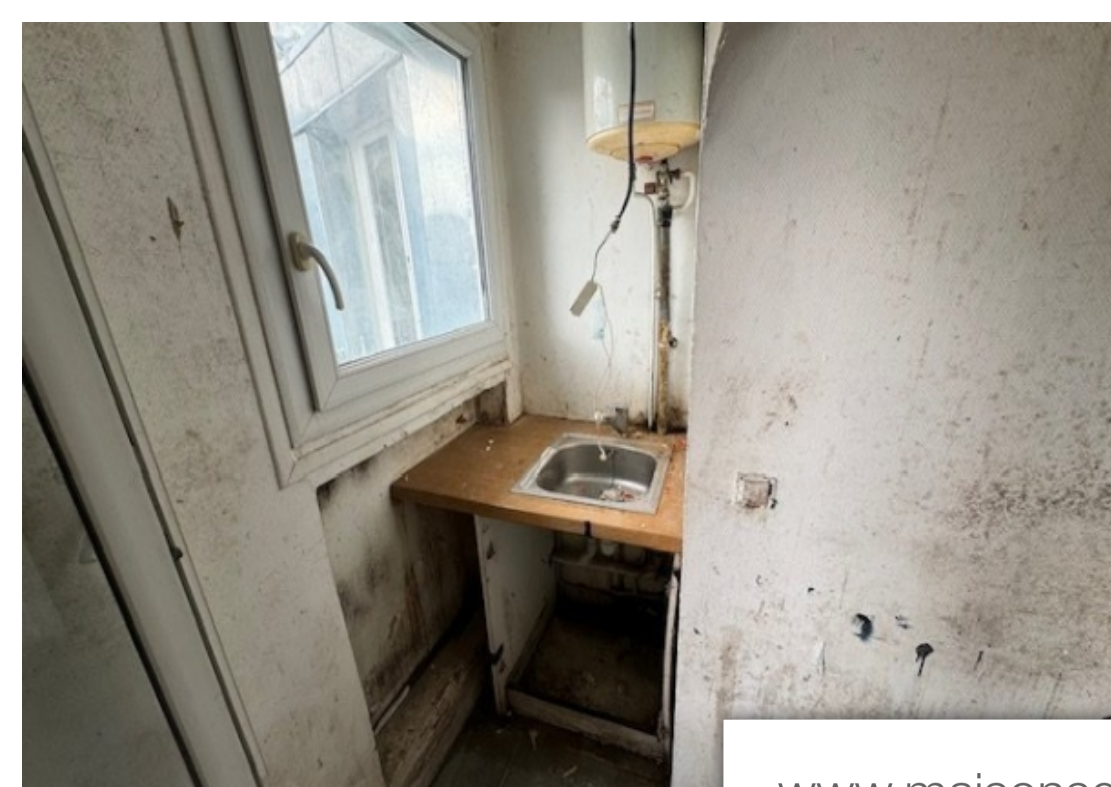

www.maisonsetappartements.fr