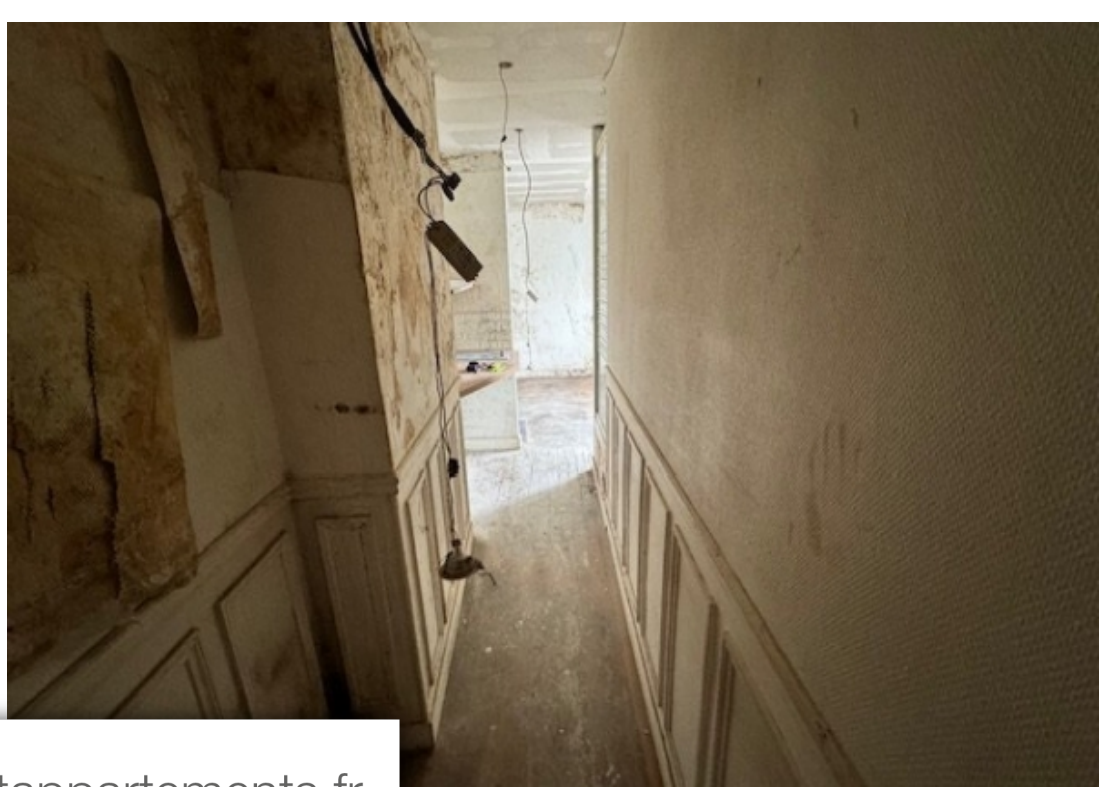

www.maisonsetappartements.fr