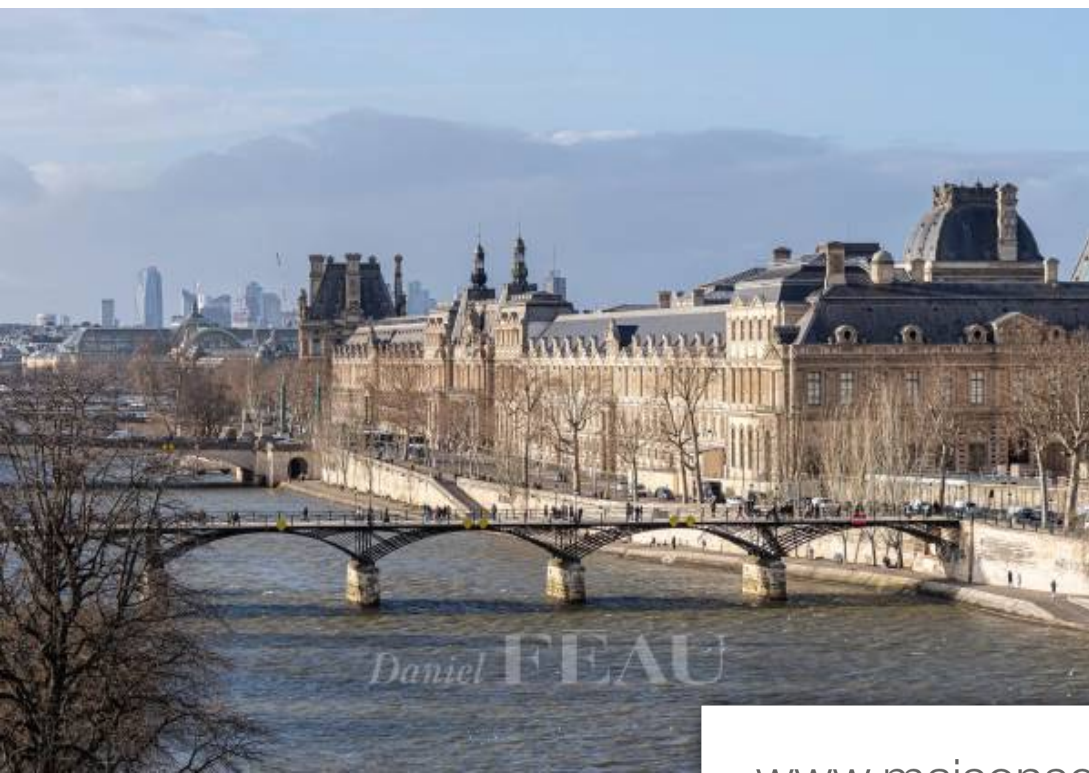

www.maisonsetappartements.fr