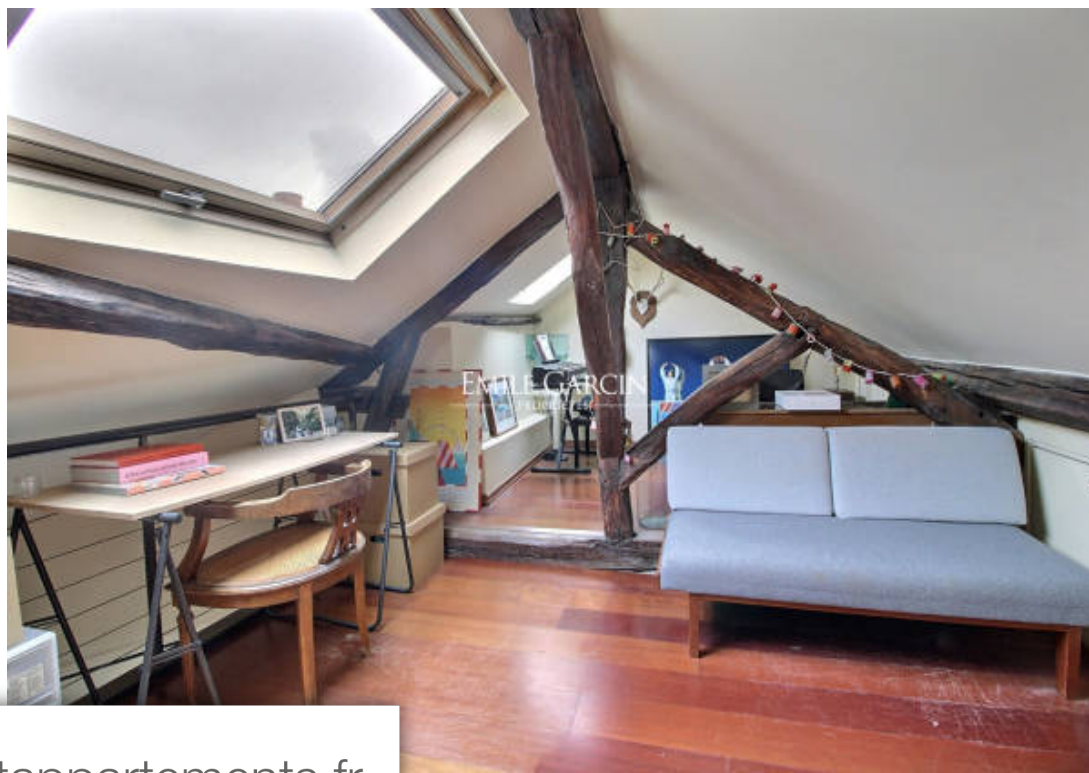

www.maisonsetappartements.fr