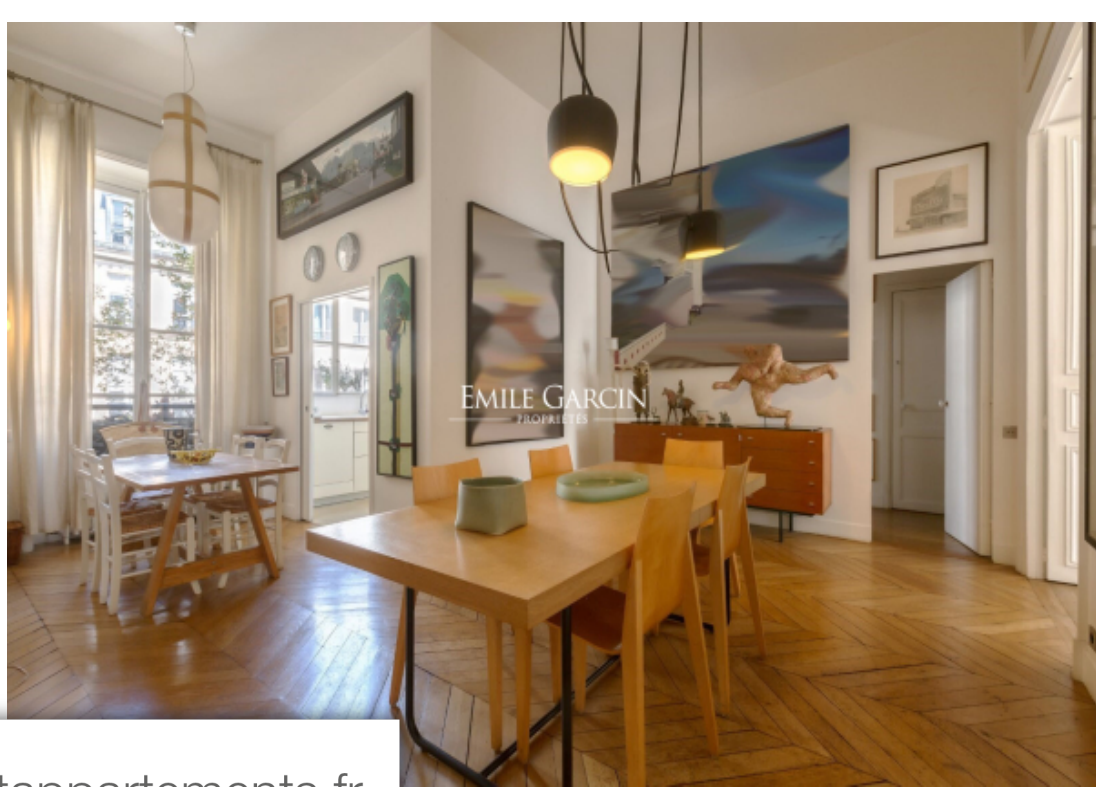

www.maisonsetappartements.fr