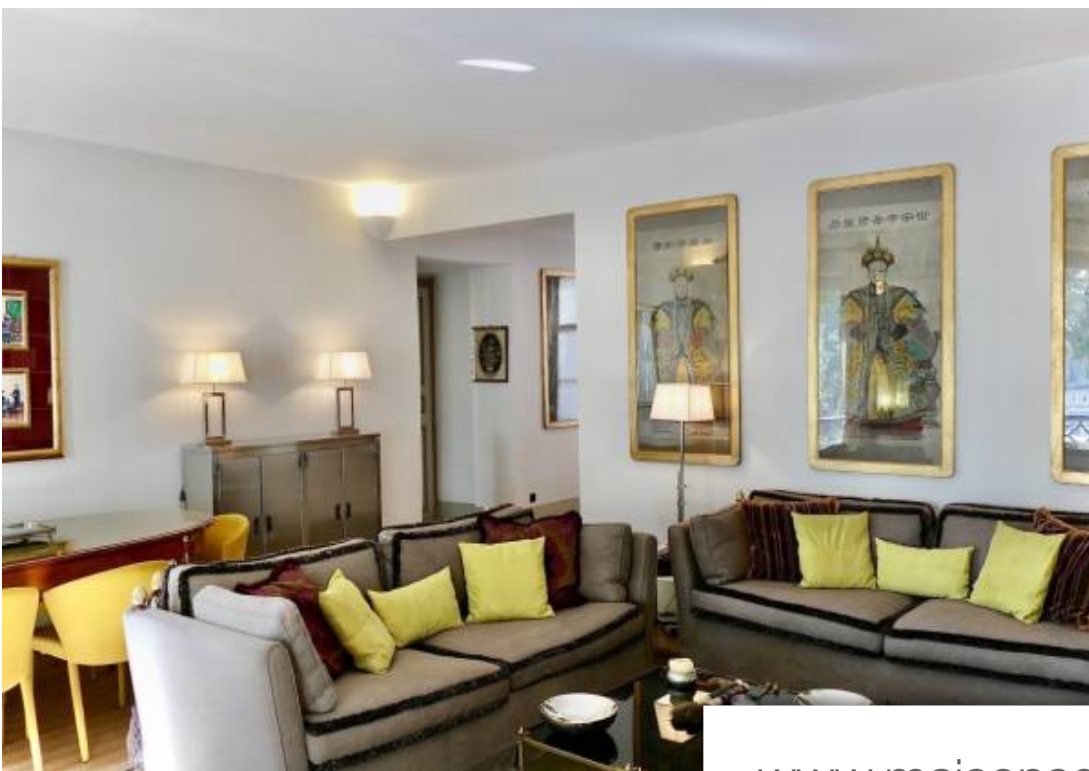

www.maisonsetappartements.fr