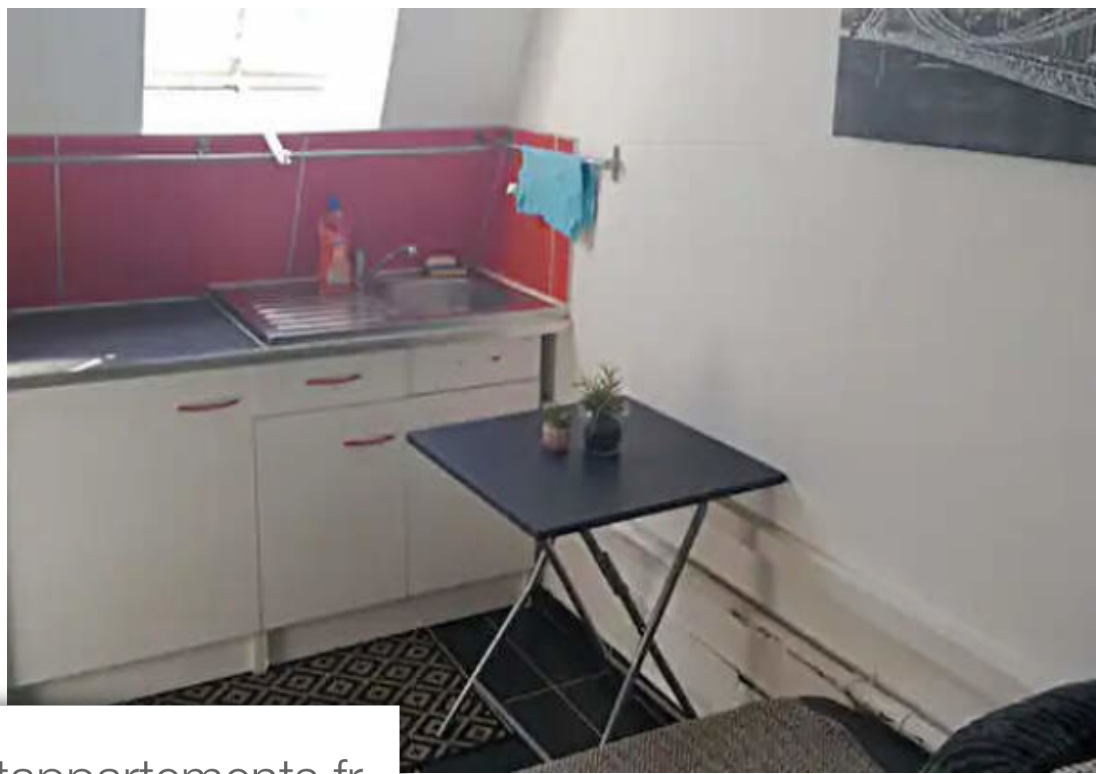

www.maisonsetappartements.fr