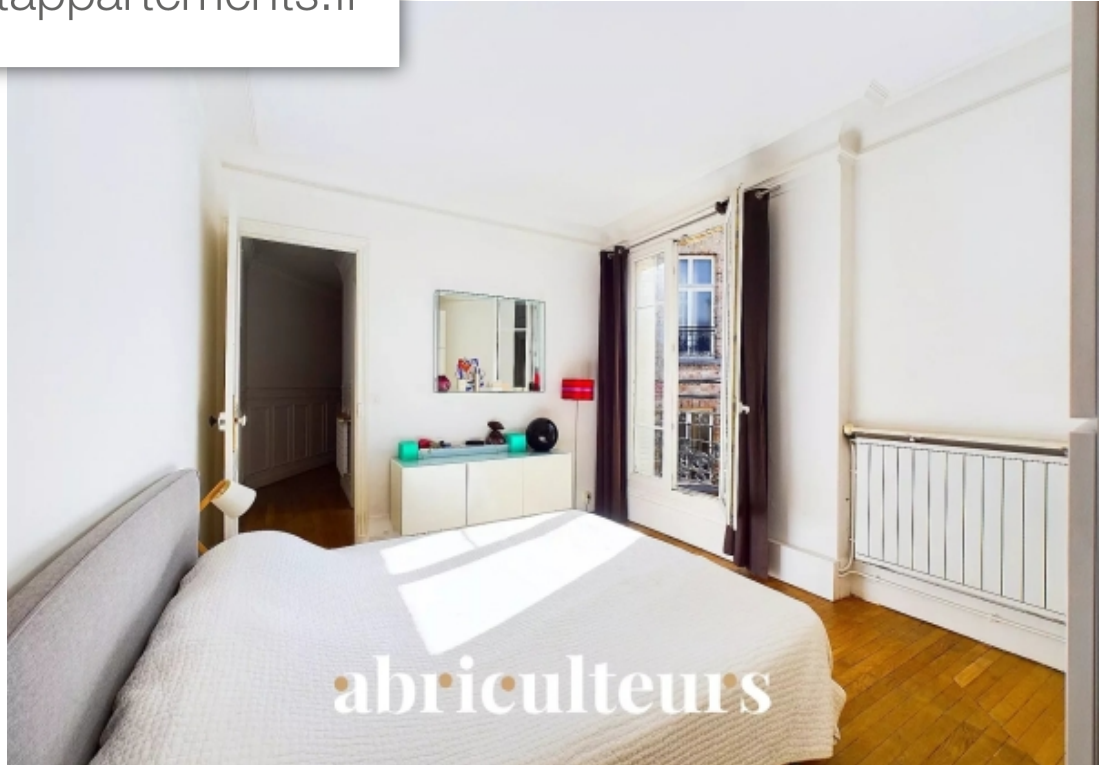

abriculteurs