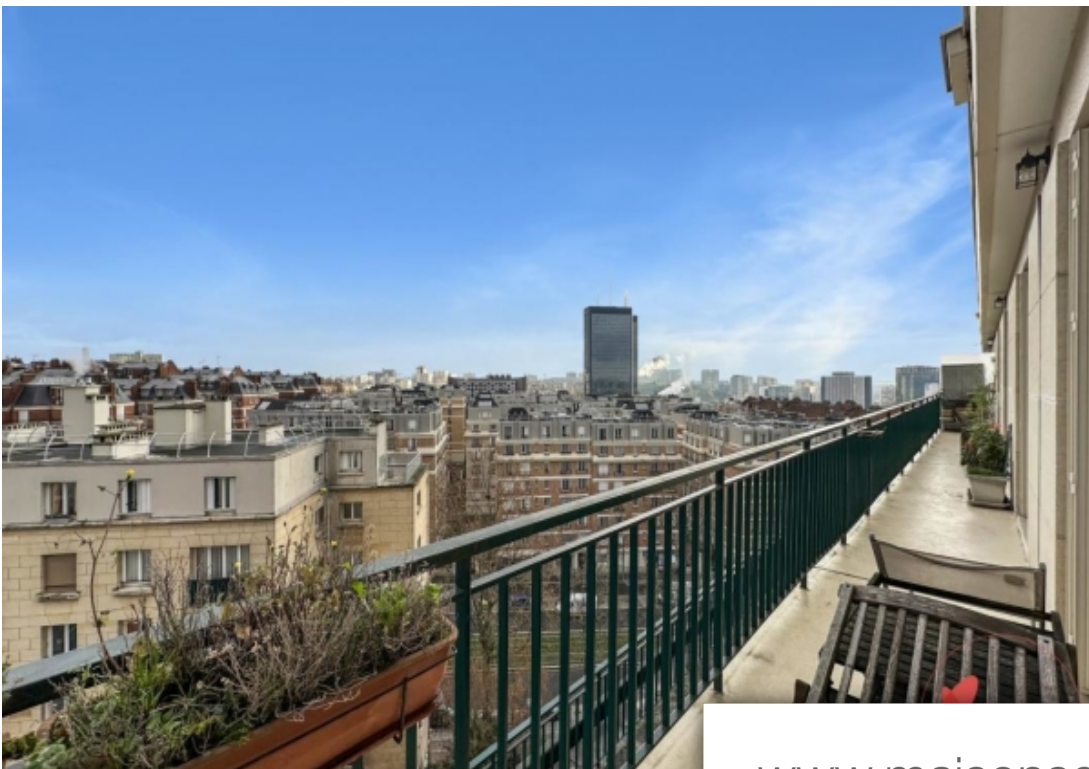

www.maisonsetappartements.fr