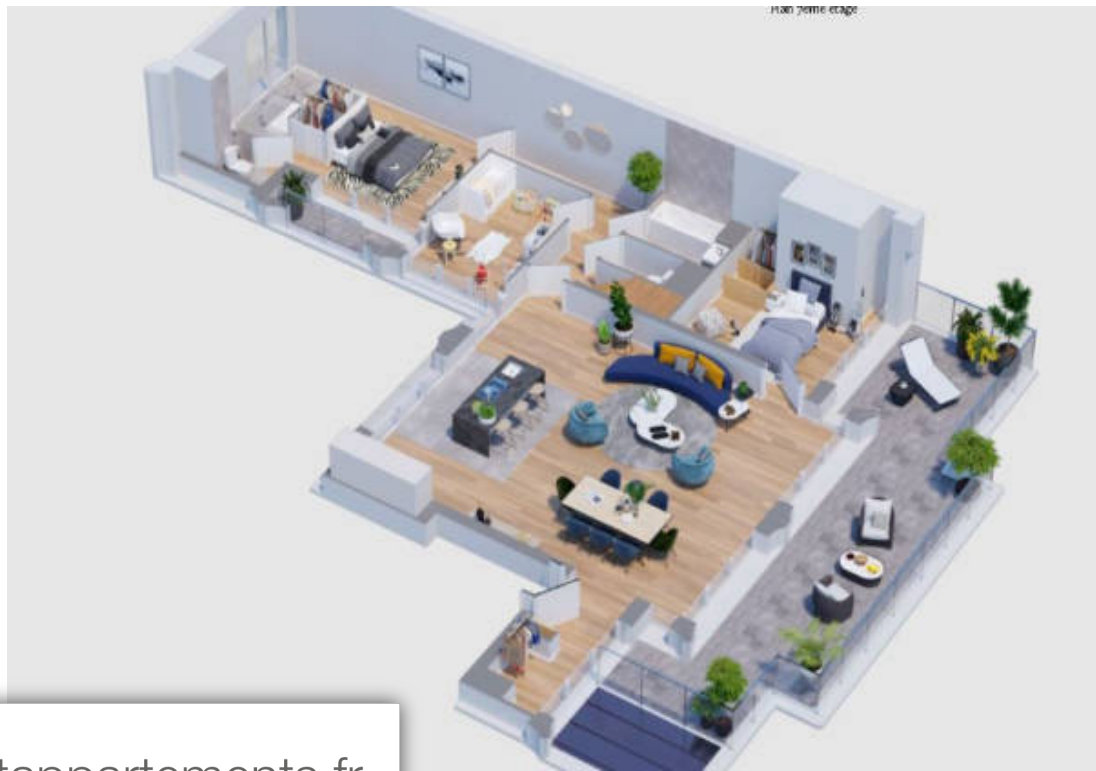

www.maisonsetappartements.fr