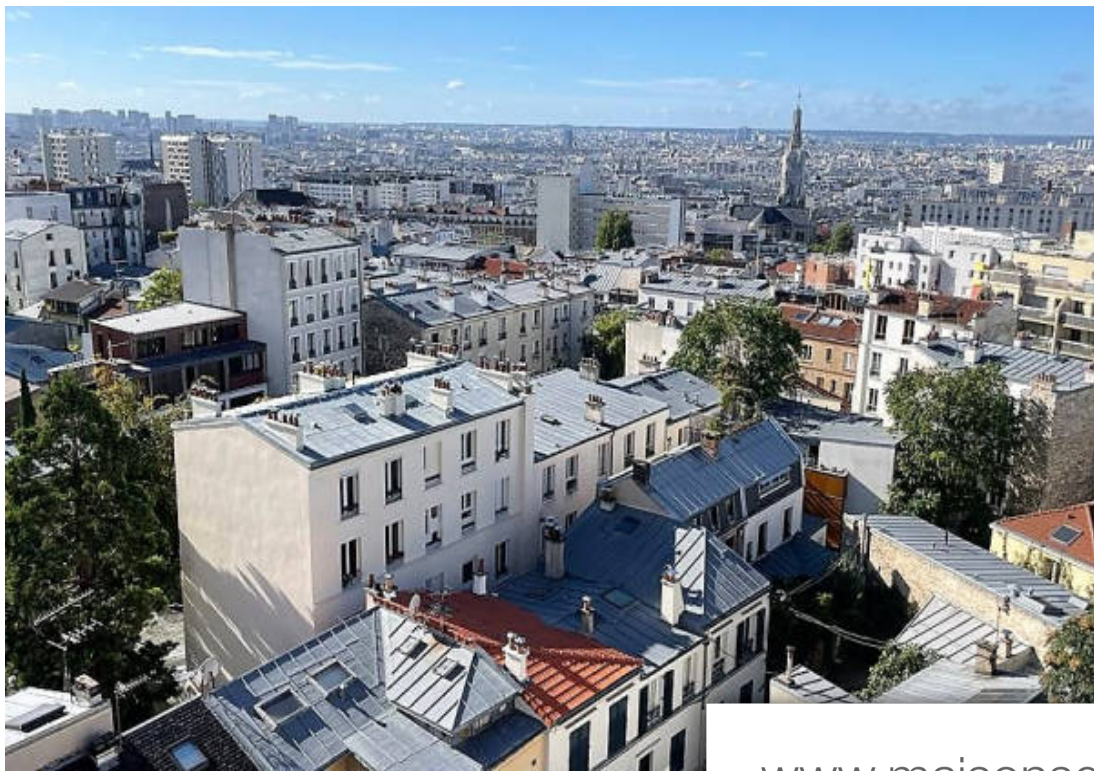

www.maisonsetappartements.fr