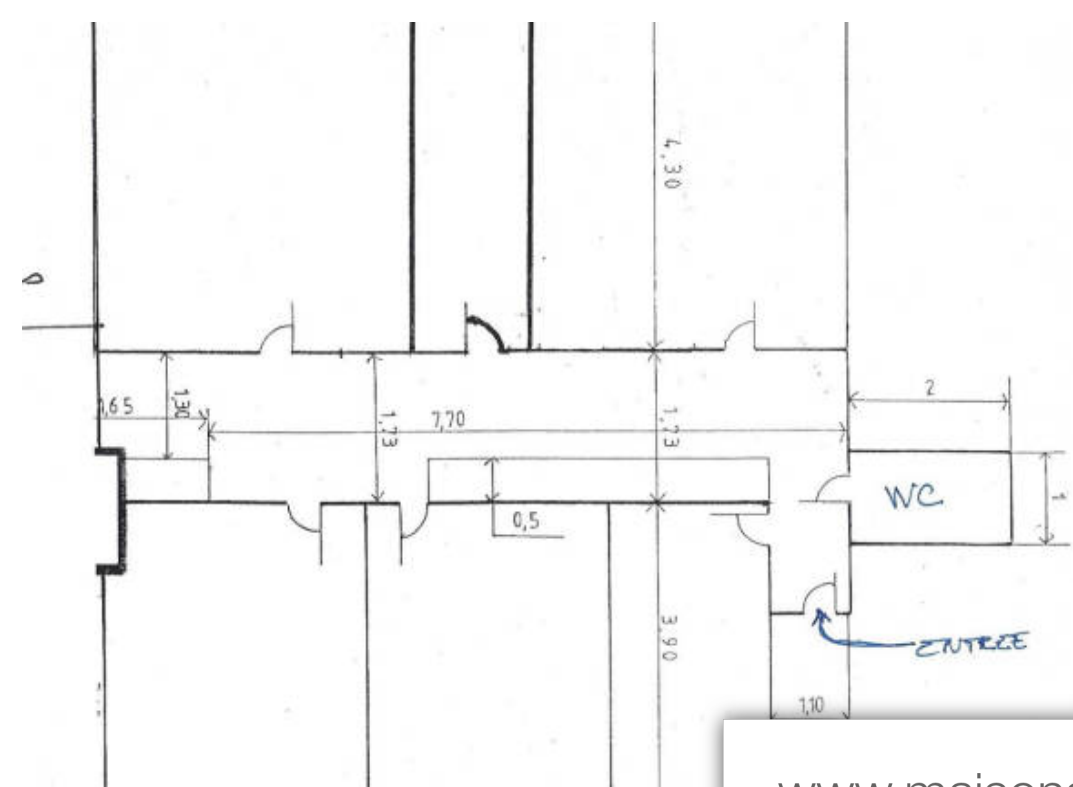

www.maisonsetappartements.fr

JSB