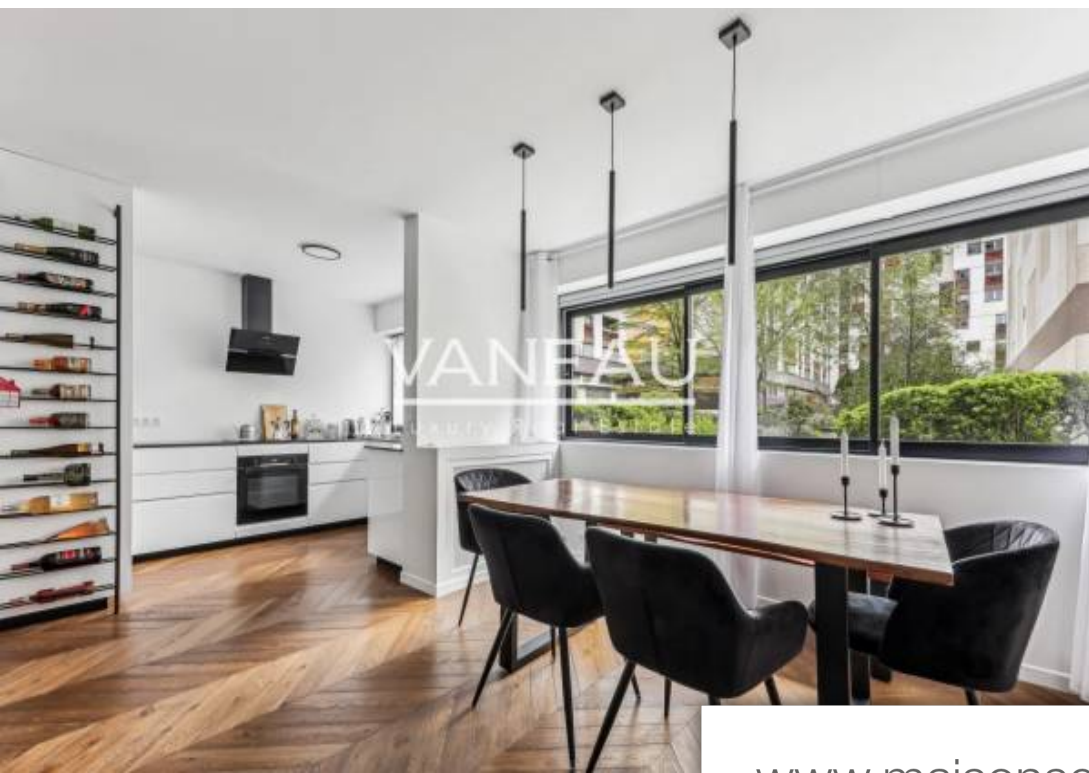

www.maisonsetappartements.fr