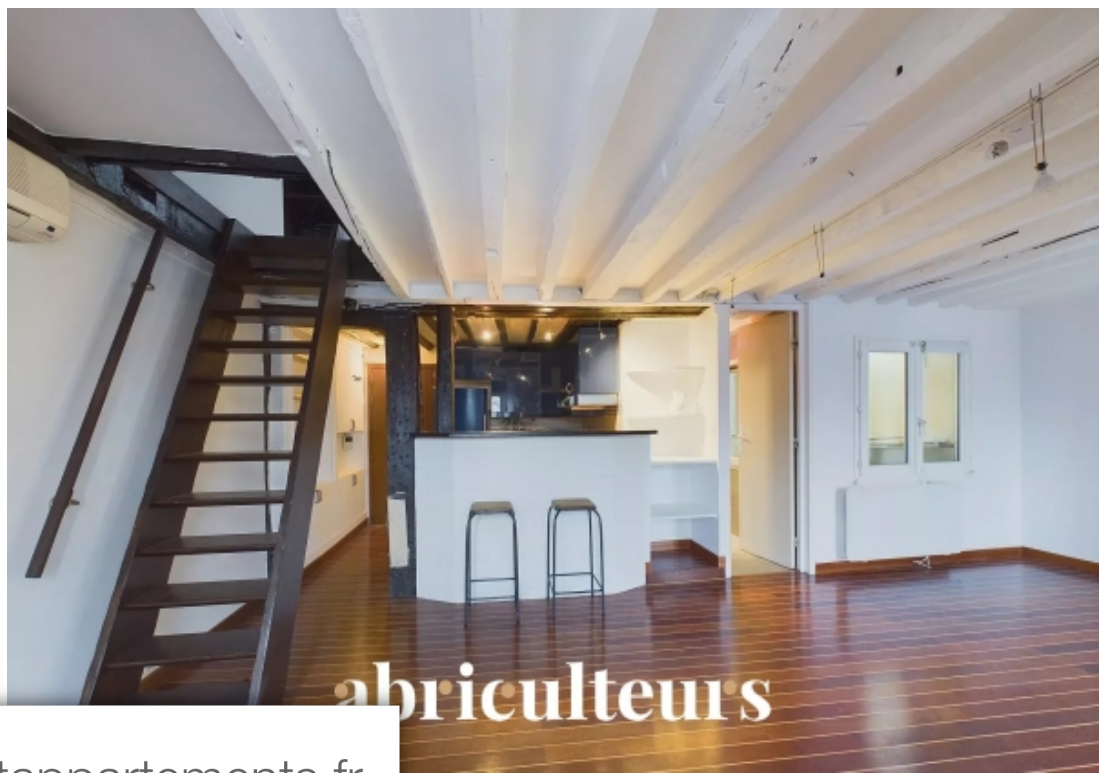

abriculteurs

abriculteurs

www.maisonsetappartements.fr

abriculteurs

abriculteurs