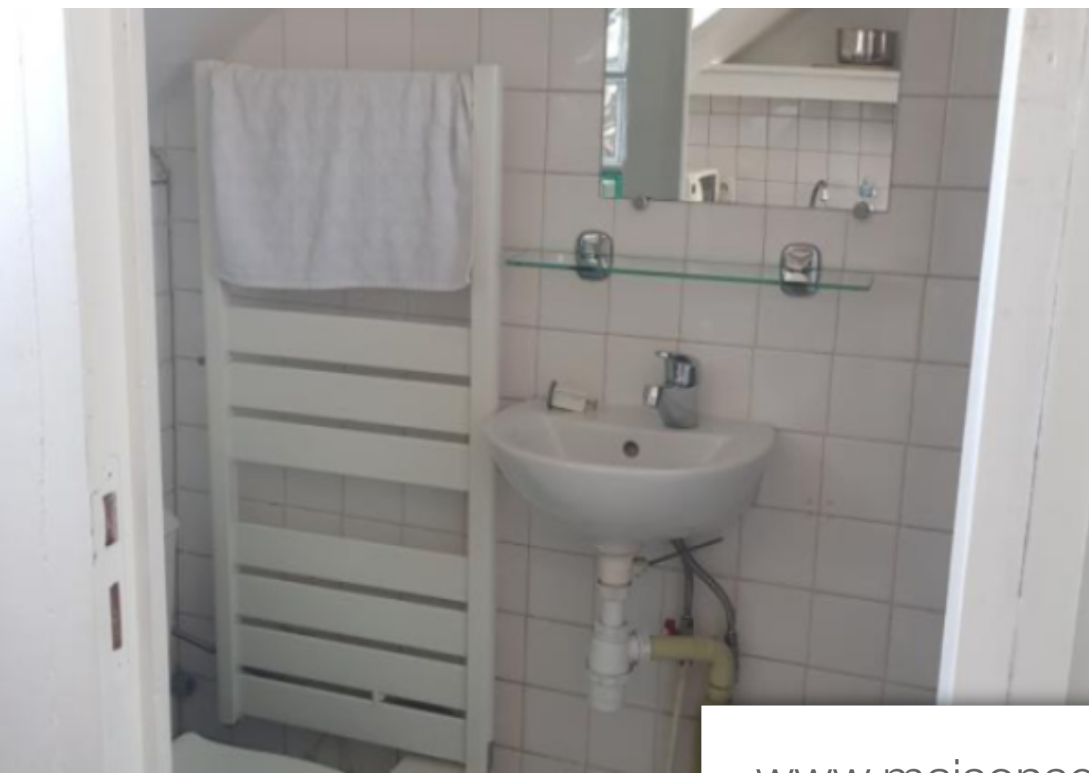

www.maisonsetappartements.fr