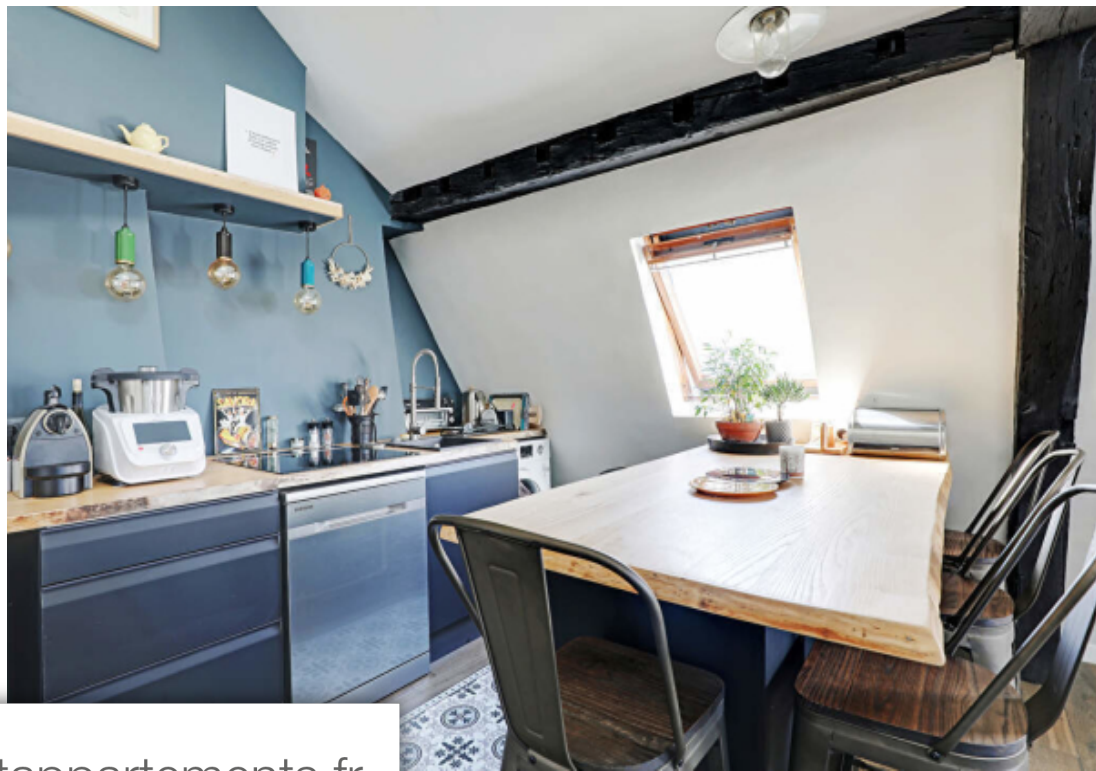

www.maisonsetappartements.fr