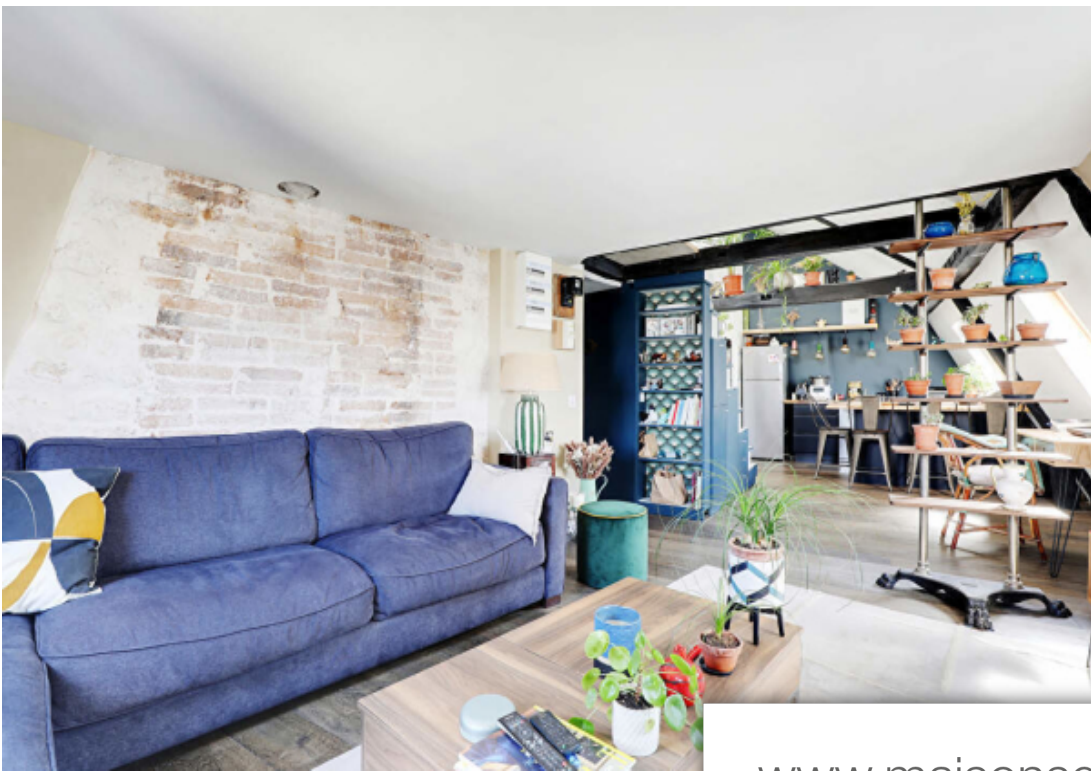

www.maisonsetappartements.fr