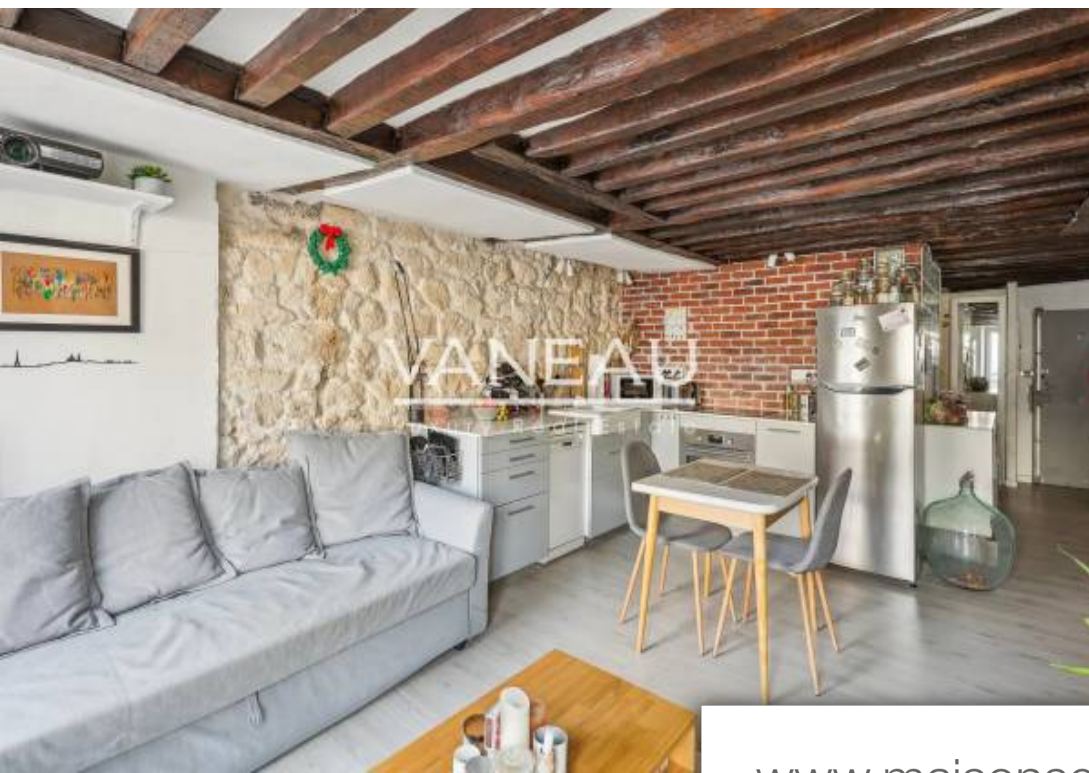

www.maisonsetappartements.fr