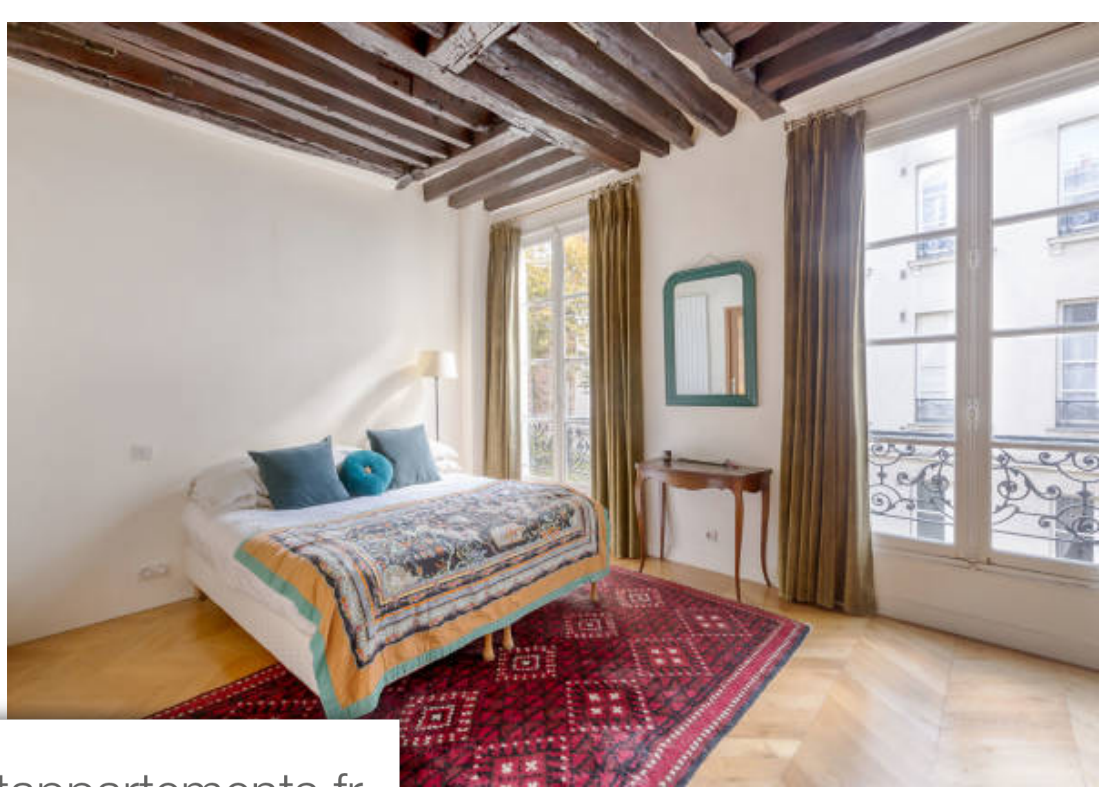

www.maisonsetappartements.fr