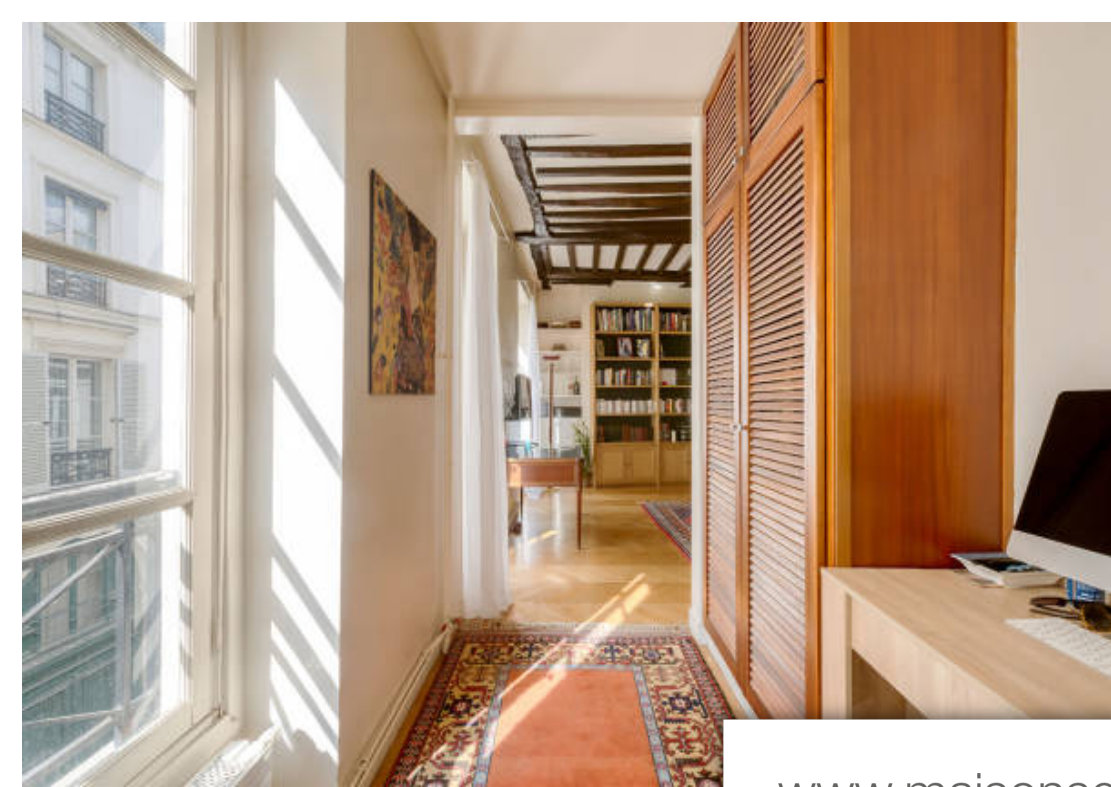

www.maisonsetappartements.fr