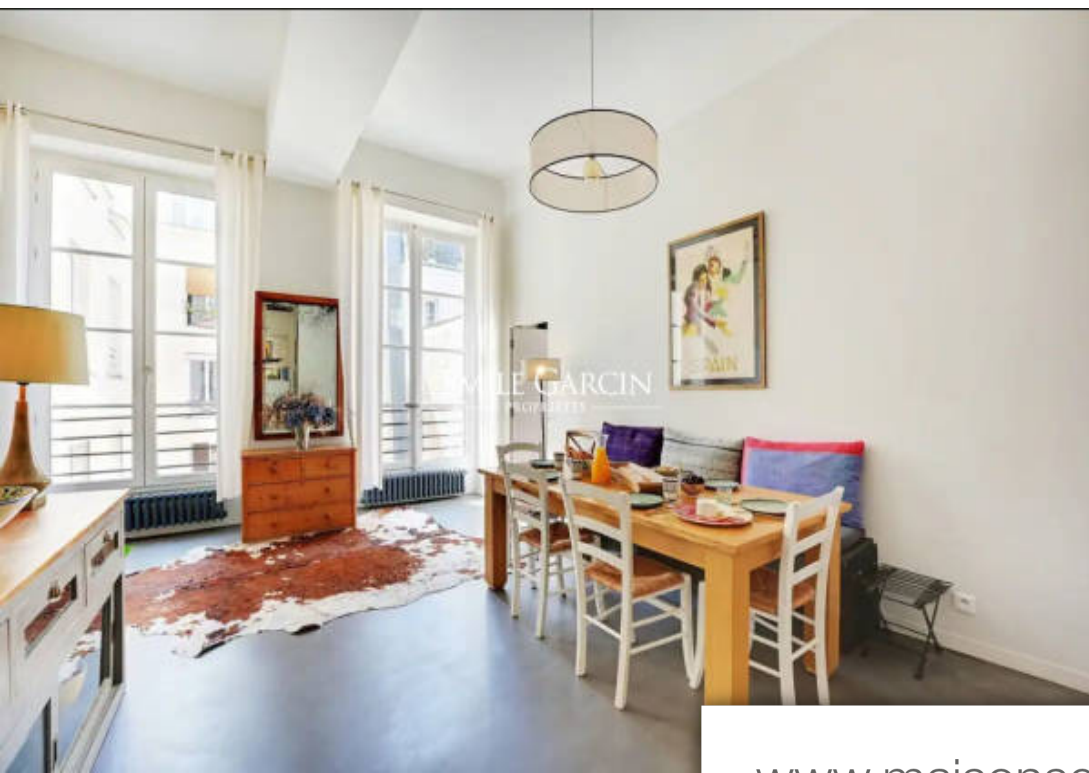

www.maisonsetappartements.fr