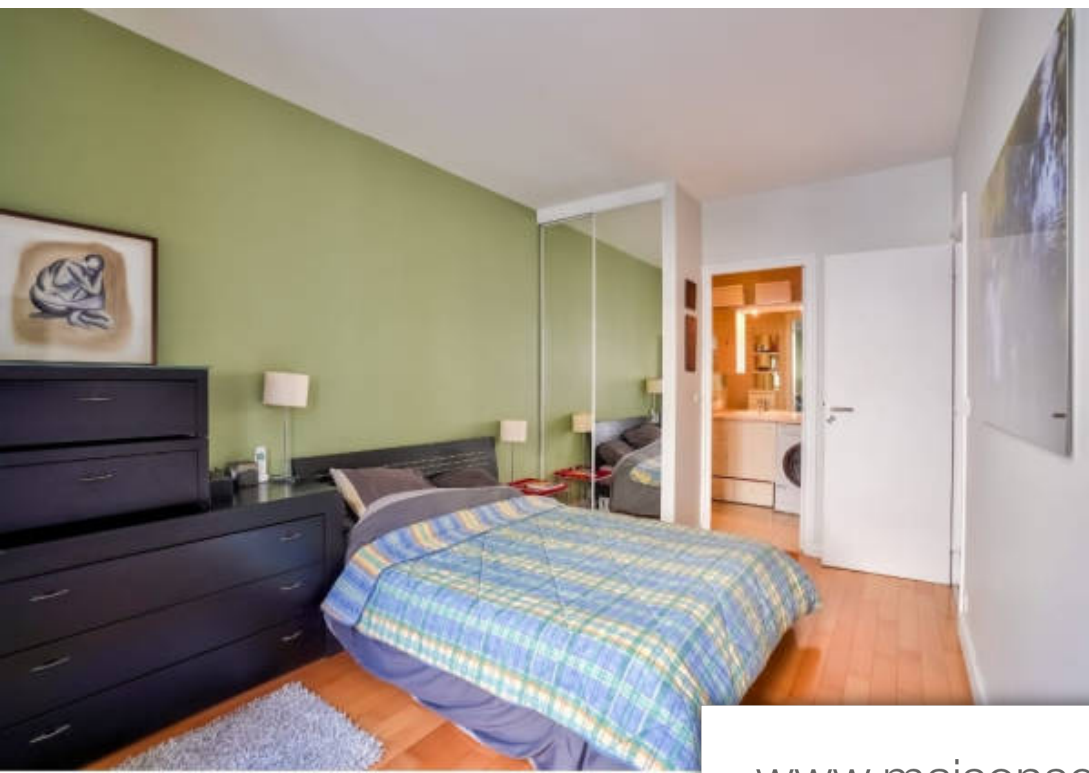

www.maisonsetappartements.fr