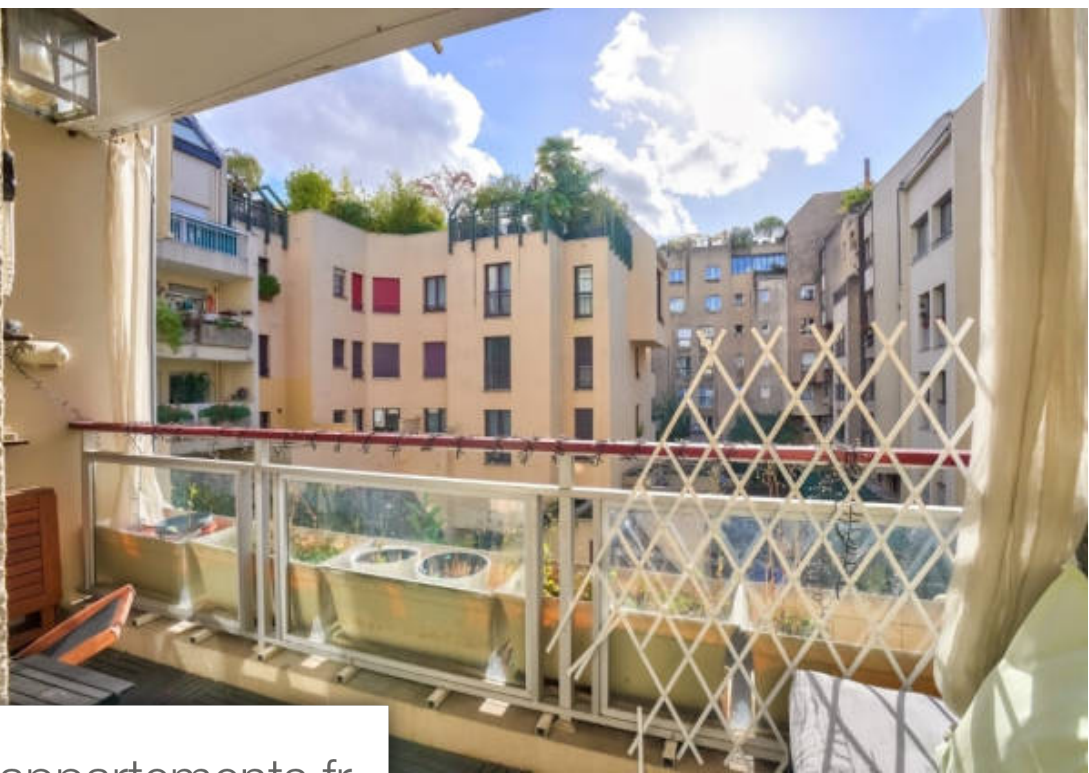

www.maisonsetappartements.fr