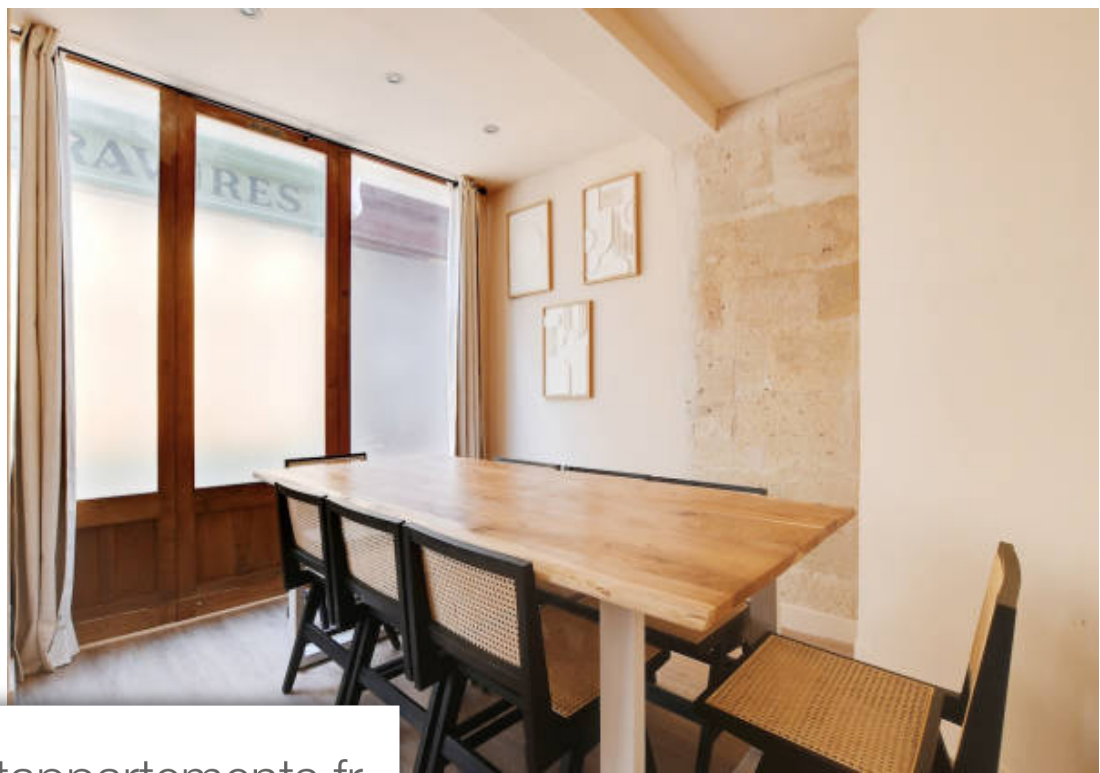

www.maisonsetappartements.fr