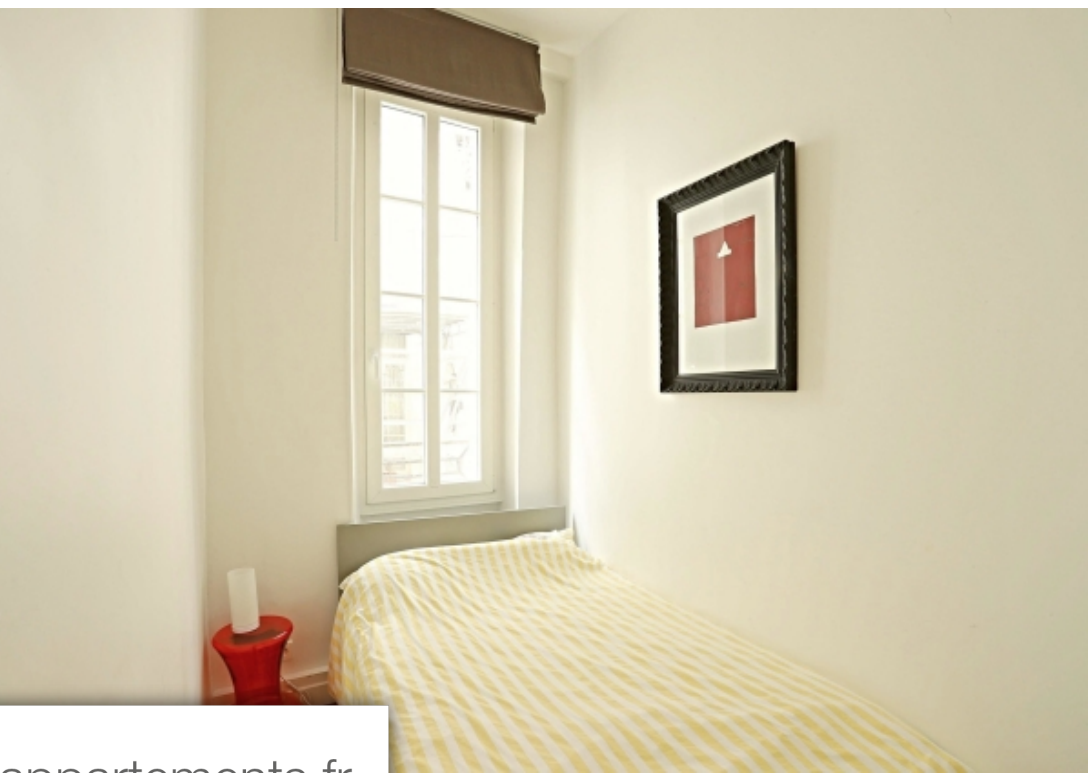

www.maisonsetappartements.fr