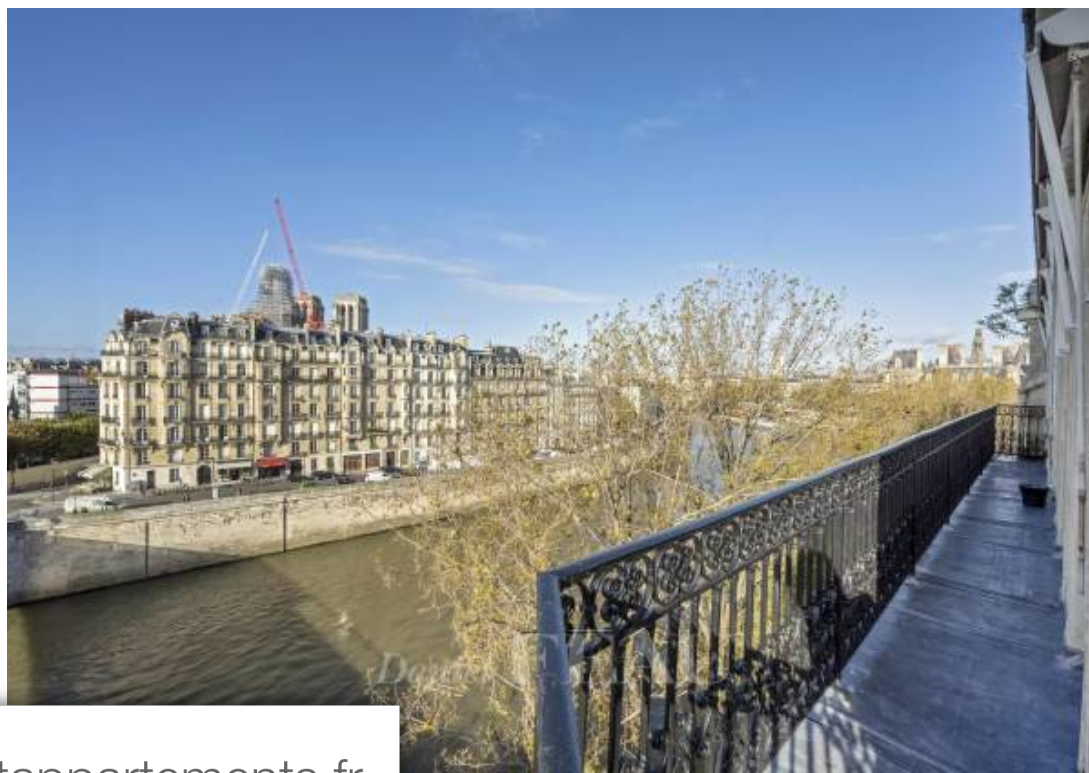

www.maisonsetappartements.fr