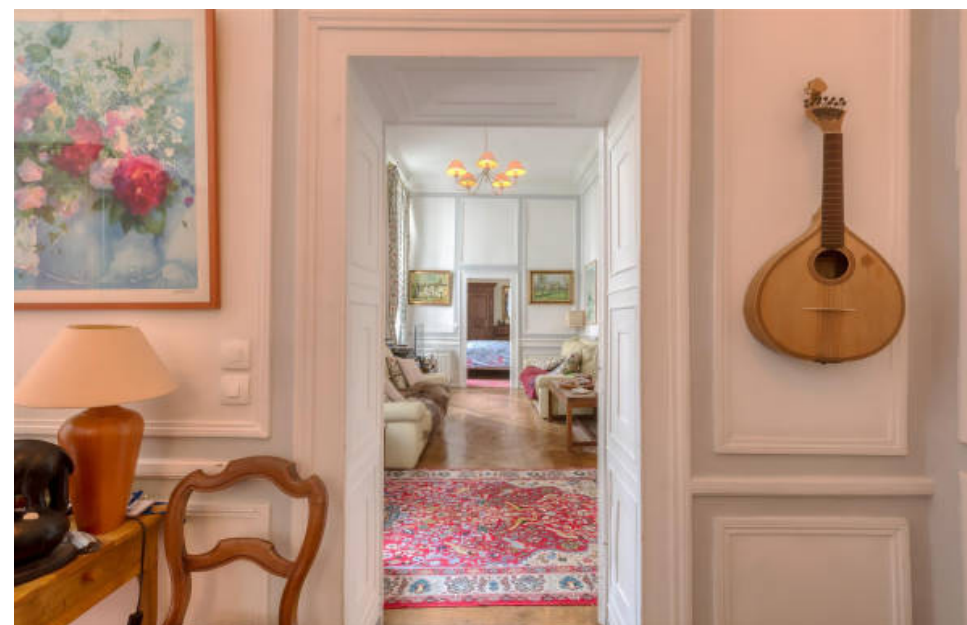

EMILE GARCIN LE MARAIS

14 Rue de Birague - 75004 PARIS 4EME

[Contacter l'agence](#)

[Voir tous les biens de cette agence](#)