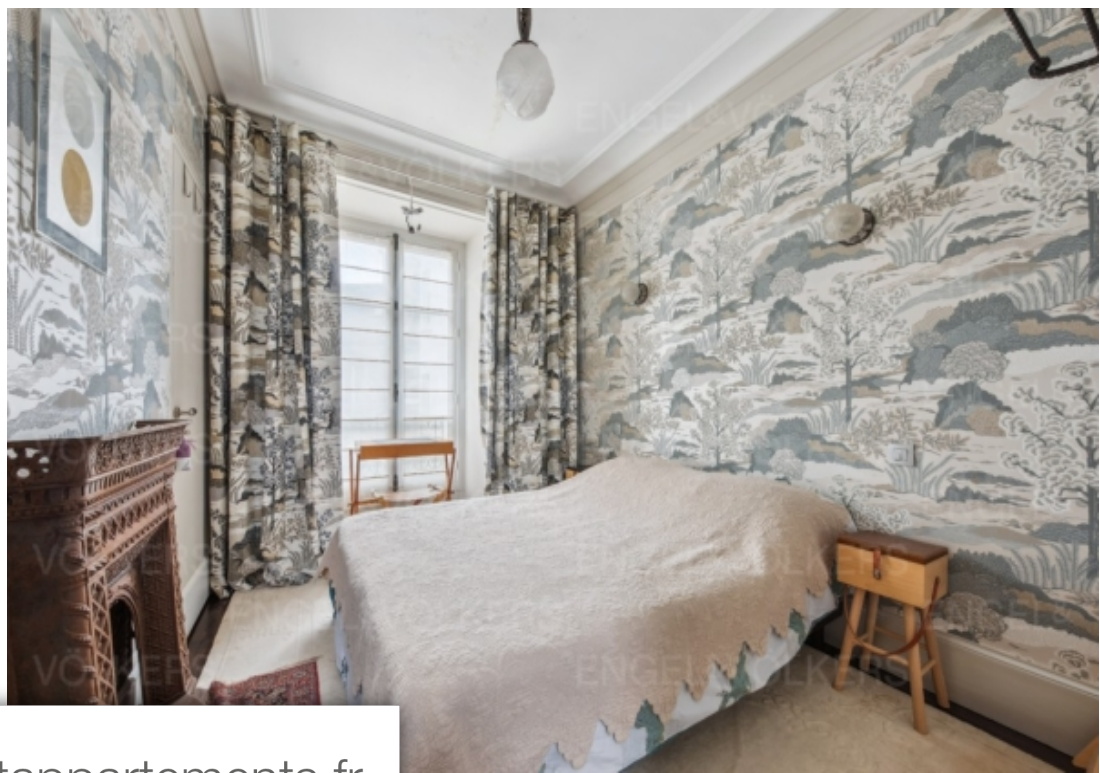

www.maisonsetappartements.fr