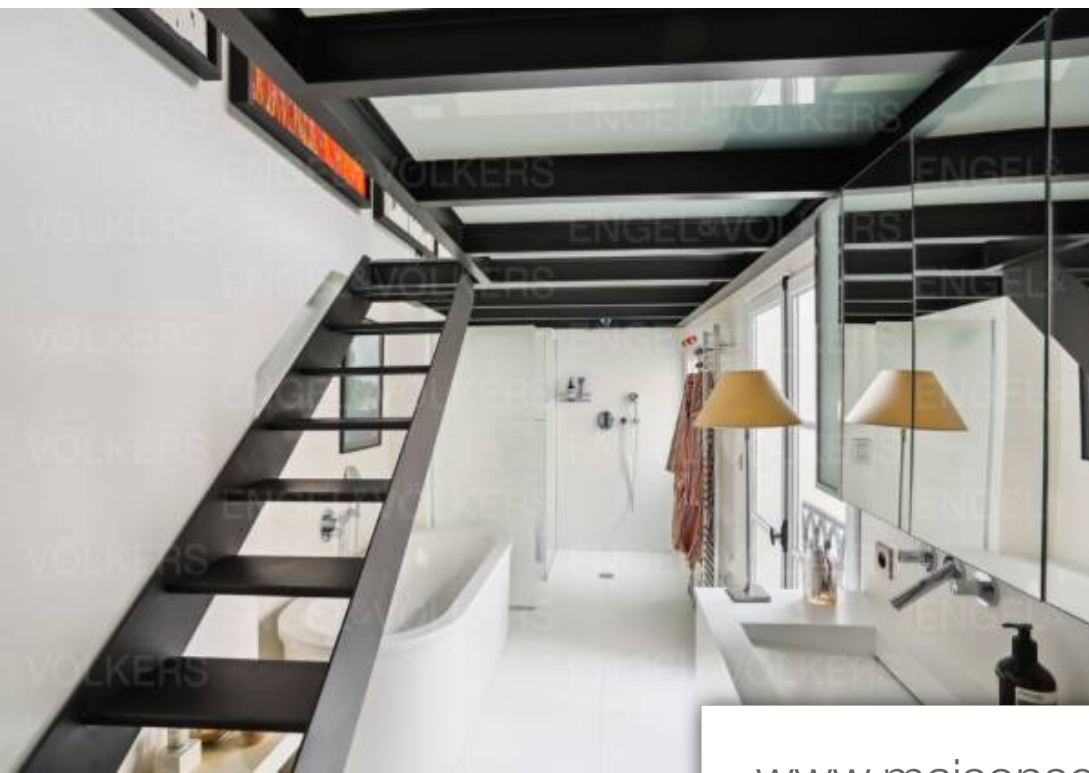

www.maisonsetappartements.fr