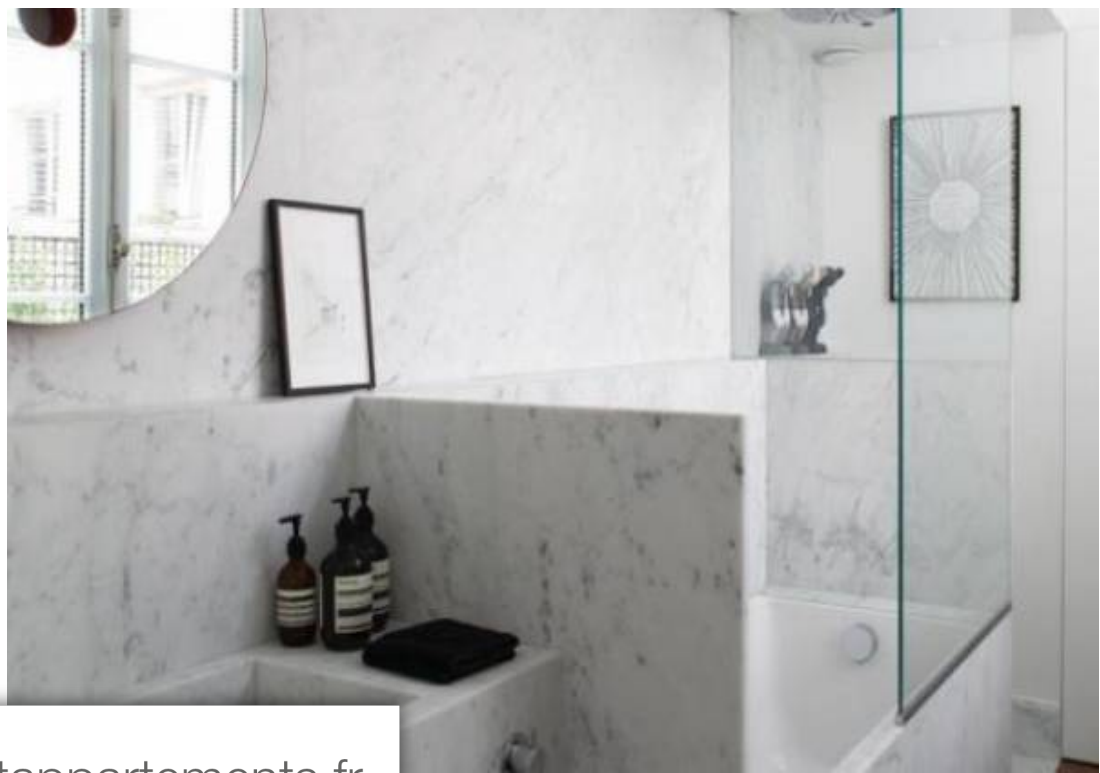

www.maisonsetappartements.fr