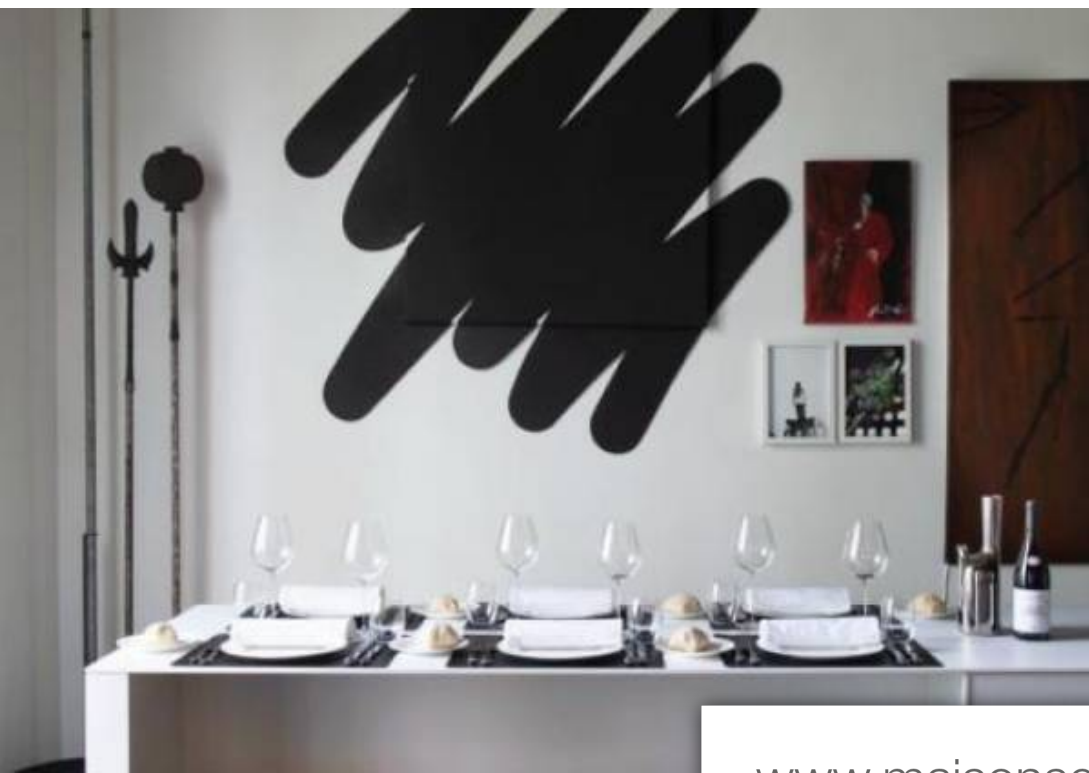

www.maisonsetappartements.fr