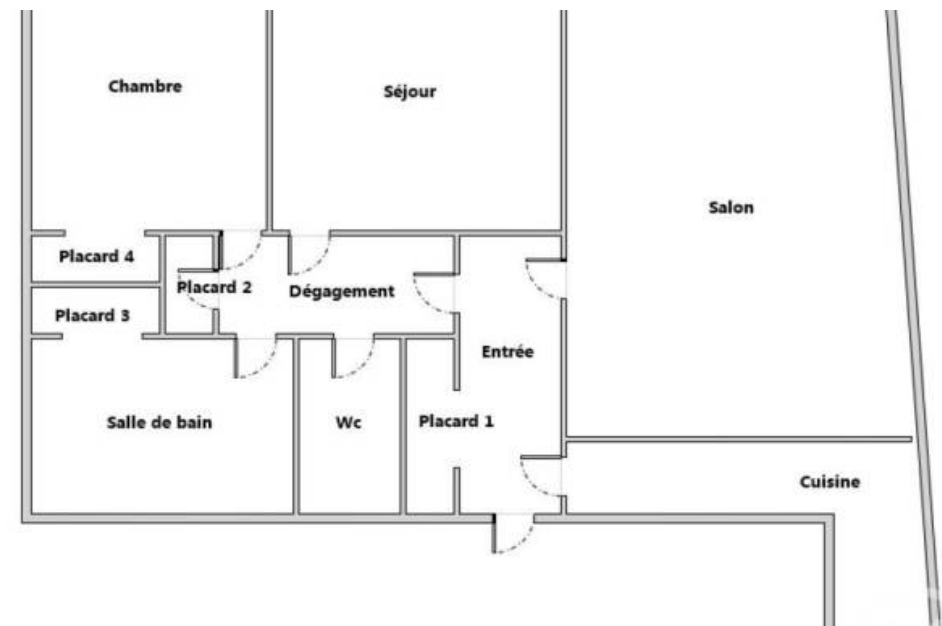

CENTURY 21 QUARTIER LATIN

106, rue Monge - 75005 PARIS 5EME

[Contacter l'agence](#)

[Voir tous les biens de cette agence](#)